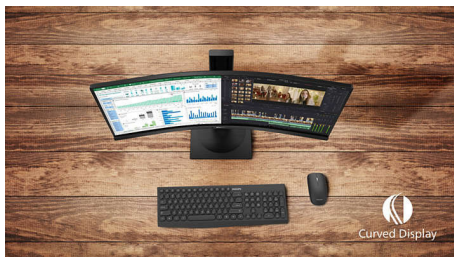

## Просто эффект погружения

Изогнутый дисплей E-Line 32" выполнен в стильном дизайне и обеспечивает эффект погружения. Кристально четкое разрешение QHD, широкое цветовое пространство и технология AMD FreeSync позволяют просматривать изображение во всех деталях!

### Изогнутый дизайн, подсказанный окружающим миром

- Дисплей с изогнутым корпусом для максимальных впечатлений

### Великолепное качество изображения

- SmartContrast: для насыщенных оттенков черного
- Дисплей VA обеспечивает превосходное качество изображения и широкий угол просмотра
- Кристально чистое изображение благодаря Quad HD 2560 x 1440 пикселей
- Расширенная цветовая палитра для яркости изображения
- Игровой режим SmartImage специально для геймеров
- Технология AMD FreeSync™ для сглаженного игрового процесса

### Дисплей с изогнутым корпусом

Настольные мониторы с изогнутым корпусом моментально завладевают вашим вниманием. Изогнутый корпус помогает сконцентрироваться, вовлекая пользователя в процесс.