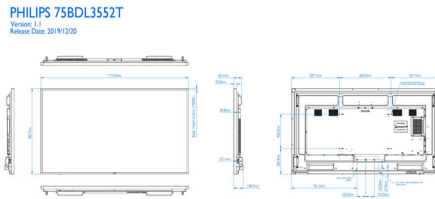

Tekniset tiedot

Liitännät

- Äänilähtö: 3,5 mm:n liitin (x2)
- Videotulo: Display Port 1.2 (x1), DVI-I (x1), USB 2.0 (x2), USB 3.0 (x2), USB-C, HDMI 2.0 (x4)
- Äänitulo: 3,5 mm:n liitin (x1)
- Muut liitännät: OPS, micro SD
- Videolähtö: DisplayPort 1.2 (x1), DVI-D (x1), USB 2.0 (x2), HDMI 2.0 (x2)
- Ulkoinen ohjaus: IR (tulo/lähtö) 3,5 mm:n liitäntä,

RJ45, RS232C (tulo/lähtö) 2,5 mm:n liitäntä

Kuva/näyttö

- Ruudun halkaisija (cm): 189,3 cm
- Ruudun halkaisija (tuuma): 74,5 tuumaa
- Kuvasuhde: 16:9
- Näytön resoluutio: 3 840 x 2 160
- Kuvapistetiheys: 0,4296 x 0,4296 mm
- Erinomainen tarkkuus: 3840 x 2160, 60 Hz

- Kirkkaus: 420 cd/m²
- Näyttövärit: 1,07 miljardia
- Kontrastisuhde (tav.): 1 200:1
- Dynaaminen kontrastisuhde: 500 000:1
- Vasteaika (tyypillinen): 9 ms
- Katselukulma (vaaka): 178 astetta
- Katselukulma (pysty): 178 astetta
- Kuvanparannus: 3:2/2:2-liikemuunto, 3D-kampasuodatin, Liikekompensoitu lomitukseen