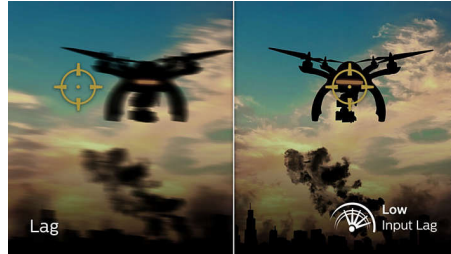

Alacsony bemeneti késleltetés

A bemeneti késleltetés az az időtartam, ami egy csatlakoztatott eszközzel történő műveletvégzés és az eredmény képernyőn való megjelenése között eltelik. Az alacsony bemeneti késleltetés csökkenti a késési időt az eszköztől történő parancsbevitel és az eredmény monitoron való megjelenése között. Ez nagy mértékben javítja a hatékonyságot a gyors mozdulatokat igénylő videojátékoknál, ami különösen fontos a gyors tempójú, verseny jellegű játékok esetén.