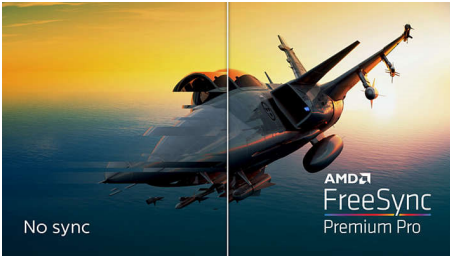

Quad HD játékhöz tervezett monitor
Evnia 5000 27" (68,5 cm), 2560 x 1440 (QHD)

Fénypontok

AMD FreeSync™ Premium Pro

A szaggatott játékmotornak vagy a szaggatott képnek nem kellene feltétlenül a játék velejárójának lennie. Az AMD FreeSync™ Premium Pro igazi HDR játékelményt kínál: a csúcsteljesítményű kiemelkedő játékot és a kivételesen magas dinamikatartományú megjelenítés kombinációját, az alacsony késleltetés fenntartása mellett.