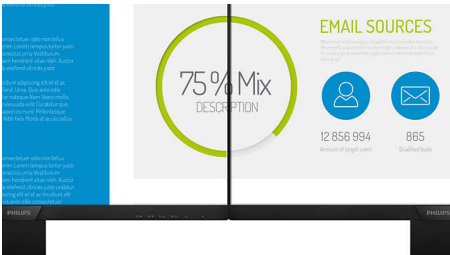

Moldura extremamente estreita

Os novos ecrãs Philips apresentam uma moldura ultra fina que permite distrações mínimas e um tamanho de visualização máximo. Especialmente adequado para configurações em vários ecrãs ou em mosaico, como em jogos, desenho gráfico e aplicações profissionais, o ecrã de moldura ultra fina dá-lhe a sensação de estar a utilizar um único ecrã grande.