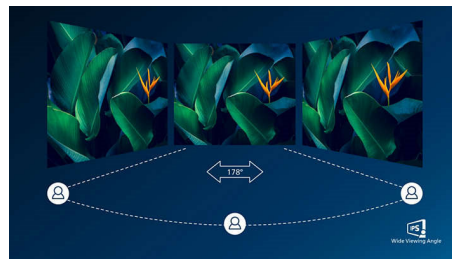

Технологія IPS

Дисплеї IPS використовують вдосконалену технологію, яка забезпечує надзвичайно широкий кут огляду 178/178 градусів для перегляду практично під будь-який кутом – навіть у разі повертання на 90 градусів! Порівняно зі стандартними TN-панелями дисплеї IPS забезпечують надзвичайно чітке зображення з яскравими кольорами, що ідеально підходить не лише для перегляду фотографій, відео та веб-сторінок, а й професійних програм, які вимагають точності кольорів та сталої яскравості.