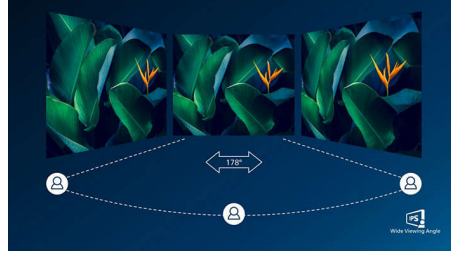

IPS teknolojisi

IPS ekranlarda 178/178 derece ekstra geniş izleme açıları sağlayan gelişmiş bir teknoloji kullanılır. Böylece ekranı hemen hemen her açıdan görebilirsiniz. Standart TN panellerin aksine, IPS ekranlar size canlı renklerle olağanüstü net görüntüler sunar. Sadece fotoğraflar, filmler ve web'de gezinme için değil, aynı zamanda her an renk hassasiyeti ve tutarlı parlaklık gerektiren profesyonel uygulamalar için de idealdir.