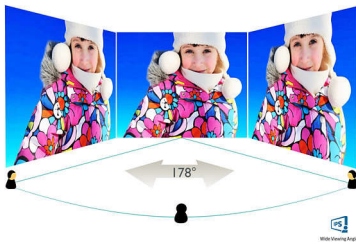

IPS-technologie

IPS-schermen maken gebruik van een geavanceerde technologie waardoor u kunt genieten van een extra brede kijkhoek van 178/178 graden. Hierdoor kunt u het scherm vanuit bijna elke hoek zien. De IPS-schermen bieden, in tegenstelling tot de normale TN-panelen, scherpe beelden met levendige kleuren. Niet alleen ideaal voor het bekijken van foto's, het afspelen van films en het surfen op internet, maar ook voor professionele toepassingen waarbij kleurnauwkeurigheid en constante helderheid zeer belangrijk is.