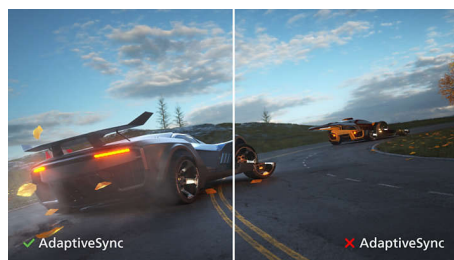

PHILIPS

LCD-monitor
Serija V 22 (diagonala 21,5 palca/54,6 cm), 1920 x 1080 (Full HD)

Značilnosti

Zaslon VA

LED-zaslon VA Philips ima napredno tehnologijo za večdomensko navpično poravnavo, ki zagotavlja izjemno visoko statično kontrastno razmerje za izredno živahne in svetle slike. Zlahka zmore standardne pisarniške aplikacije in je idealen za fotografije, brskanje po spletu, filme, igre in zahtevne grafične aplikacije. Optimirana tehnologija za upravljanje slikovni pik omogoča izjemno širok 178-stopinjski kot gledanja in jasno sliko.

Zaslon Full HD 16 : 9

Kakovost slike je pomembna. Običajni zasloni predvajajo kakovostno sliko, vendar pričakujete več. Ta zaslon odlikuje izboljšana ločljivost Full HD 1920 x 1080. Full HD za jasno in podrobno sliko, visoka svetlost, neverjeten kontrast in živahne barve zagotavljajo izjemno pristno sliko.

Tehnologija prilagodljive sinhronizacije

Pri igranju iger se ne bi smeli ukvarjati z izbiro med netekočim igranjem ali preskakovanjem slike. Tehnologija prilagodljive sinhronizacije, hitro osveževanje in izjemna odzivnost skoraj pri vseh hitrostih sličic omogočajo tekoče delovanje brez artefaktov.