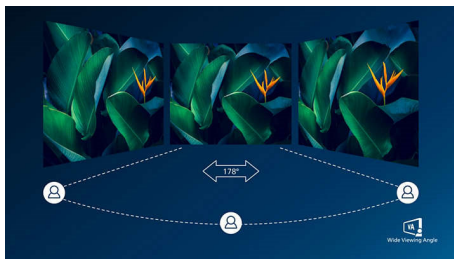

Popolna zasnova za vaš prostor

- Podstavek VESA omogoča prilagodljivo namestitev

Prijetno na pogled

- Način EasyRead omogoča branje kot na papirju
- Manjša utrujenosti oči s tehnologijo brez migetanja
- Način LowBlue za očem prijazno učinkovitost

Vrhunsko večpredstavnostno doživetje

- HDMI zagotavlja univerzalno digitalno povezljivost

Vedno živahne slike

- Zaslona Full HD 16 : 9 za slike z jasnimi podrobnostmi
- Prednastavitve SmartImage za enostavno optimiranje nastavitvev slike
- Zaslona VA predvaja osupljive slike s širokimi koti gledanja
- Izjemno gladka akcija s tehnologijo prilagodljive sinhronizacije

PHILIPS

LCD-monitor
Serija V 22 (diagonala 21,5 palca/54,6 cm), 1920 x 1080 (Full HD)

Značilnosti

Zaslon VA

LED-zaslon VA Philips ima napredno tehnologijo za večdomensko navpično poravnavo, ki zagotavlja izjemno visoko statično kontrastno razmerje za izredno živahne in svetle slike. Zlahka zmore standardne pisarniške aplikacije in je idealen za fotografije, brskanje po spletu, filme, igre in zahtevne grafične aplikacije. Optimirana tehnologija za upravljanje slikovni pik omogoča izjemno širok 178-stopinjski kot gledanja in jasno sliko.