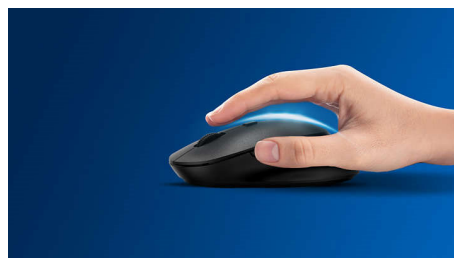

Udoban ergonomski dizajn

Udoban ergonomski dizajn miša koji pruža odličan osjećaj