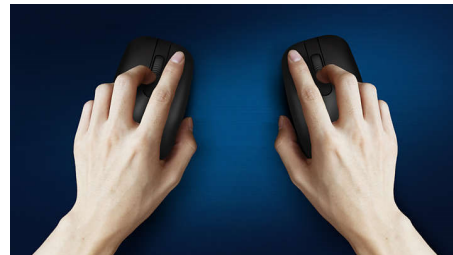

Ambideksterni dizajn miša

Ambideksterni oblik ugodan je u lijevoj i desnoj ruci