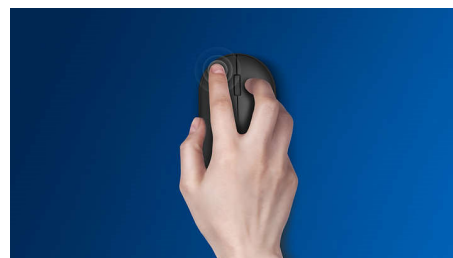

Gumbi za milijun pritisaka

Gumbi za milijun pritisaka osiguravaju dugotrajnost