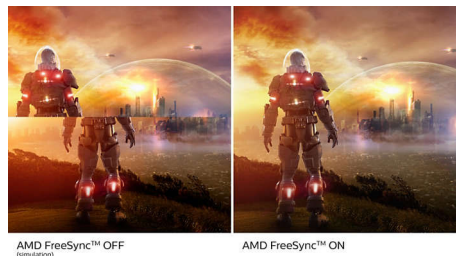

Mimořádně plynulé hraní

Hraní her by nemělo být volbou mezi trhaným nebo rozbitým obrazem. S novým monitorem

Philips se vás toto týkat nebude. Získejte plynulý výkon bez obrazových artefaktů při libovolné snímkové frekvenci díky technologii AMD FreeSync™, plynulému obnovování a mimořádně krátké době odezvy.