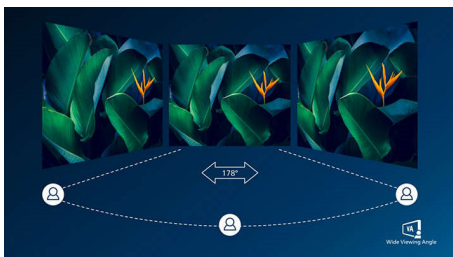

Zakřivený design inspirovaný světem kolem nás

- Zakřivené provedení obrazovky vás vtáhne ještě víc do děje

Vynikající kvalita obrazu

- SmartContrast pro bohaté detaily černé
- Displej VA poskytuje výjimečný obraz se širokými úhly sledování
- Křišťálově čistý obraz na displeji s rozlišením Quad HD 2560 x 1440 pixelů
- Technologie mimořádně širokého spektra barev, široké spektrum barev pro dosažení živého obrazu
- Herní režim SmartImage je optimalizován pro hráče
- Plynulé a nepřerušované hraní díky technologii AMD FreeSync™

PHILIPS

Přednosti

Zakřivené provedení obrazovky

Stolní monitory nabízejí skutečně osobní zážitek, čemuž zakřivené provedení velmi dobře vyhovuje. Zakřivená obrazovka poskytuje příjemný, ale přitom decentní efekt vtažení do děje, který je zaostřený přímo na vás uprostřed stolu.

Displej VA

Displej Philips VA LED používá pokročilou technologii vícedoménového vertikálního

vyrovnaní, která vám poskytuje mimořádně vysoké poměry statického kontrastu pro neobvykle živý a jasný obraz. I když snadno zvládá standardní kancelářské způsoby použití, je obzvláště vhodný pro fotografie, prohlížení webu, filmy, hry a náročné grafické použití. Technologie optimalizovaného řízení obrazových bodů umožňuje mimořádně široký pozorovací úhel 178/178, takže nabídne jasný obraz.