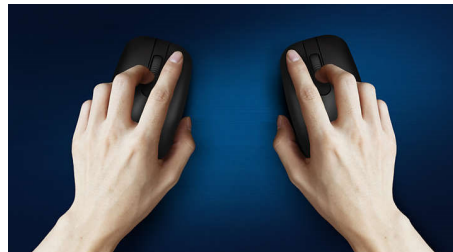

PHILIPS

Kombination aus Tastatur und Maus
3 Tasten 2,4 GHz, kabellos, Optischer Sensor

SPT6501B/01

Besonderheiten

Kabellose Verbindung

Leistungstarker, kabelloser 2,4-GHz-Anschluss ohne Installation für einfache Anwendung

Vertraute Tastaturanordnung

Vertraute Anordnung für einfaches Tippen

Flaches Profil

Das Design mit flachem Profil macht sich gut auf Ihrem Schreibtisch.

Flüssige optische Abtastung

Hochauflösende optische Abtastung für flüssige Steuerung

Bequemes, ergonomisches Design

Komfortables, ergonomisches Mausdesign, das sich gut anfühlt.

Mausdesign für beide Hände

Die beidhändige Form fühlt sich sowohl in der linken als auch in der rechten Hand gut an.