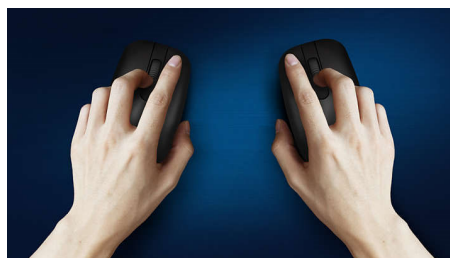

Комфортна ергономічна конструкція

Комфортна ергономічна конструкція миші вам сподобається

Знайом розкладка клавіатури

Знайом розкладка клавіатури для швидкого набирання тексту

Тихе набирання

Плоскі клавіші для зручного тихого набирання

Безперебійне оптичне стеження

Високоточне оптичне стеження для безперебійного контролю

Конструкція миші для обох рук

Універсальна форма добре підходить для правої чи лівої руки

Тривалий термін експлуатації