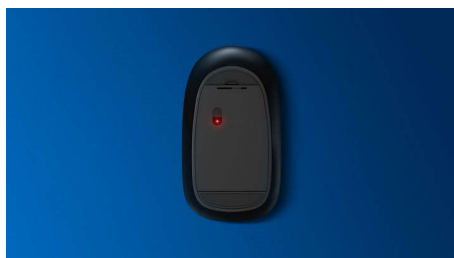

PHILIPS

Комплект клавіатури та миші
3 кнопки Дротове з'єднання USB 2.0, Оптичний сенсор

SPT6254/01

ОСНОВНІ ОСОБЛИВОСТІ

Plug-and-play

Просте дротове з'єднання USB з функцією Plug-and-play

Тонкий дизайн

Тонкий дизайн, що ідеально виглядає на робочому столі

Комфортна ергономічна конструкція

Комфортна ергономічна конструкція миші вам сподобається

Знайом розкладка клавіатури

Знайом розкладка клавіатури для швидкого набирання тексту

Тихе набирання

Плоскі клавіші для зручного тихого набирання

Безперебійне оптичне стеження

Високоточне оптичне стеження для безперебійного контролю

Конструкція миші для обох рук

Універсальна форма добре підходить для правої чи лівої руки

Тривалий термін експлуатації