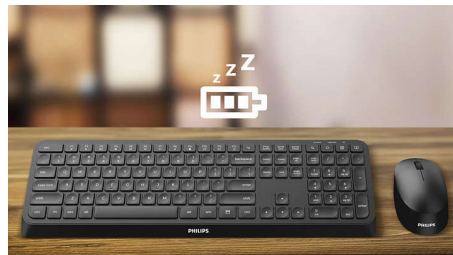

Intelligens energiamegtakarítás

Az intelligens energiatakarékos funkcióknak köszönhetően ez a kombináció készenléti módba tud váltani, így használaton kívül energiát takarít meg.