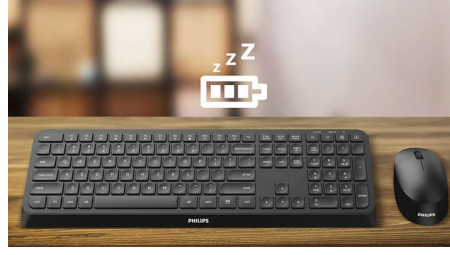

Philips 4000 series
Kablosuz klavye-fare seti

Çoklu cihaz işlevi

Multimedya kısayolları
Düşük profilli tasarım
Akıllı güç tasarrufu

SPT6407B

Kablosuz, kullanışlı ve kompakt tasarım

Kablosuz ve hızlı bir şekilde çalışın. Bu klavye ve fare seti, Bluetooth kablosuz özelliği ve üç ayrı cihazla eşleşme kapasitesi sayesinde monitörünüz veya bilgisayarınız için ideal bir tamamlayıcıdır.

3 cihaza kadar eşleştirme imkanı

Bilgisayar, tablet ve akıllı telefon dahil olmak üzere üç cihaz arasında kolay geçiş sağlayan, her şeyde çalışan klavye-fare seti. Tek bir cihazda çalışmanın kurallarını yeniden yazın; artık cihazlar arasında kolayca geçiş yapıp hareket halinde çalışabilirsiniz.

multimedya kısayolları

Bu multimedya kısayolları sayesinde tek bir tıklamayla kolayca müzik, ses düzeyi veya video oynatma arasında geçiş yapabilirsiniz.

Akıllı güç tasarrufu

Akıllı güç tasarrufu işlevi sayesinde bu set, bekleme moduna geçebilir ve böylece kullanılmadığında güç tasarrufu sağlayabilir.

Düşük profilli tuşlar

Düşük profilli tuşlar şık bir görünüm katar, hızlı yazma ve hızlı yanıt özelliğine sahiptir.

Birden fazla işletim sistemiyle uyumluluk

iOS, MAC ve Windows ile uyumludur, kısayollar aracılığıyla aralarında kolayca geçiş yapabilirsiniz.