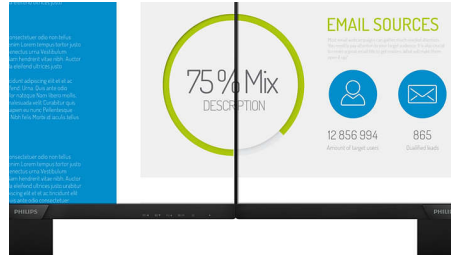

Imágenes vivas en todo momento

- SmartContrast para unos tonos negros con más matices
- Tecnología panorámica LED IPS para obtener gran precisión de imagen y color
- Pantalla de 16:9 con Full HD para unas imágenes nítidas
- Ajustes predeterminados SmartImage para optimizar la configuración de imagen fácilmente
- Pantalla de borde estrecho para una apariencia perfecta

Auténtica experiencia multimedia

- Altavoces integrados para un escritorio ordenado
- Compatible con HDMI para un entretenimiento en Full HD

PHILIPS

Destacados

Tecnología IPS

La pantalla IPS utiliza una avanzada tecnología que te ofrece unos ángulos de visualización extra anchos de 178/178 grados, lo que hace posible ver la pantalla desde casi cualquier ángulo. Al contrario que los paneles TN, las pantallas IPS te ofrecen imágenes nítidas y colores vivos asombrosos, lo que las hace perfectas no solo para fotos, películas y exploración web, sino también para aplicaciones profesionales que exijan precisión de colores y brillo consistente en todo momento.

Pantalla de 16:9 con Full HD

La calidad de imagen importa. Las pantallas habituales ofrecen buena calidad, pero sabemos que tú esperas más. Esta pantalla cuenta con una resolución Full HD de 1920 x 1080. Gracias al Full HD podrás disfrutar de unos detalles nítidos y de un gran brillo, así como un contraste increíble y colores realistas para una imagen que parece cobrar vida.

Borde ultraestreccho

Las nuevas pantallas Philips tienen bordes ultraestrecchos que permiten reducir al mínimo las distracciones y maximizar el tamaño de visualización. Especialmente apto para la visualización dividida o la configuración de la resolución como en juegos, diseño gráfico y aplicaciones de uso profesional, el borde ultraestreccho de la pantalla te da la sensación de estar frente a una pantalla grande.