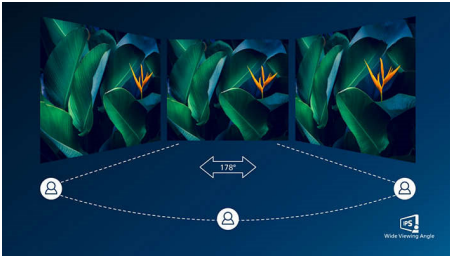

Imágenes vivas en todo momento

- SmartContrast para unos tonos negros con más matices
- Tecnología panorámica LED IPS para obtener gran precisión de imagen y color
- Pantalla de 16:9 con Full HD para unas imágenes nítidas
- Ajustes predeterminados SmartImage para optimizar la configuración de imagen fácilmente
- Pantalla de borde estrecho para una apariencia perfecta

Auténtica experiencia multimedia

- Altavoces integrados para un escritorio ordenado
- Compatible con HDMI para un entretenimiento en Full HD

PHILIPS

Destacados

Tecnología IPS

La pantalla IPS utiliza una avanzada tecnología que te ofrece unos ángulos de visualización extra anchos de 178/178 grados, lo que hace posible ver la pantalla desde casi cualquier ángulo. Al contrario que los paneles TN, las pantallas IPS te ofrecen imágenes nítidas y colores vivos asombrosos, lo que las hace perfectas no solo para fotos, películas y exploración web, sino también para aplicaciones profesionales que exijan precisión de colores y brillo consistente en todo momento.

Borde ultraestreccho

Las nuevas pantallas Philips tienen bordes ultraestrecchos que permiten reducir al mínimo las distracciones y maximizar el tamaño de visualización. Especialmente apto para la visualización dividida o la configuración de la resolución como en juegos, diseño gráfico y aplicaciones de uso profesional, el borde ultraestreccho de la pantalla te da la sensación de estar frente a una pantalla grande.