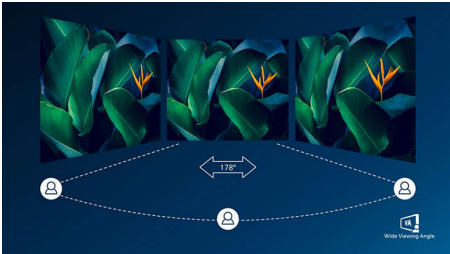

Buet design med inspirasjon fra hele verden

- Skjerm med buet design for en mer oppslukende opplevelse

Suveren bildekvalitet

- SmartContrast for ekte, svarte detaljer
- 16:9 Full HD-skjerm for skarpt detaljerte bilder
- VA-skjermen gir utrolige bilder med brede visningsvinkler
- SmartImage-spillmodus optimalisert for spillere
- Spill helt enkelt med AMD FreeSync™-teknologi

PHILIPS

Høydepunkter

Skjerm med buet design

Skjerner til stasjonære datamaskiner gir en personlig brukeropplevelse, og derfor passer en buet design svært godt. Den buede skjermen er både behagelig å se på og har en oppslukende effekt rettet mot deg som sitter rett foran skjermen.

VA-skjerm

VA LED-skjermen fra Philips bruker avansert multidomeneteknologi for vertikal justering som gir deg svært høye, statiske kontrastforhold for ekstra levende og klare bilder. Mens vanlige kontorprogrammer brukes enkelt, passer den svært godt til bilder, nettsurfing, filmer, spill og krevende grafiske programmer. Den optimaliserte pikselhåndteringsteknologien gir 178/178-graders visning i ekstra vid vinkel, noe som gir skarpe bilder.