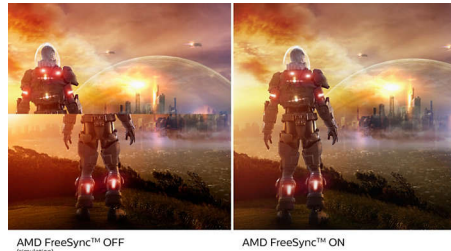

Utrolig jevn spilling

Når du spiller, skal det ikke stå mellom hakkete spilling eller dårlig bildeoppløsning. Med den nye Philips-skjermen trenger det ikke være slik. Få jevn ytelse uten bildeartefakter ved så å si alle rammehastigheter med AMD FreeSync™-teknologi, rask oppdatering og superrask responstid.