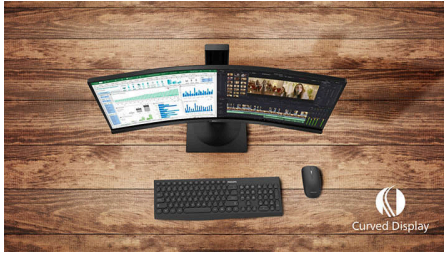

## Rett og slett oppslukende

Den buede 32-tommers skjermen i E-serien gir en virkelig oppslukende opplevelse i en stilfull design. Opplev klare bilder i Full HD og jevn action med AMD FreeSync-teknologi.

### Funksjoner utformet til deg

- DisplayPort-tilkobling for best mulig visuelle effekter
- HDMI sikrer universelle digitale tilkoblingsmuligheter
- Mindre slitsomt for øynene med flimringsfri teknologi
- LowBlue-modusen er behagelig for øynene
- Kabelhåndtering reduserer kabelrot så du får en ryddig arbeidsplass

### Suveren bildekvalitet

- SmartContrast for ekte, svarte detaljer
- 16:9 Full HD-skjerm for skarpt detaljerte bilder
- VA-skjermen gir utrolige bilder med brede visningsvinkler
- SmartImage-spillmodus optimalisert for spillere
- Spill helt enkelt med AMD FreeSync™-teknologi

## Skjerm med buet design

Skjerner til stasjonære datamaskiner gir en personlig brukeropplevelse, og derfor passer en buet design svært godt. Den buede skjermen er både behagelig å se på og har en oppslukende effekt rettet mot deg som sitter rett foran skjermen.