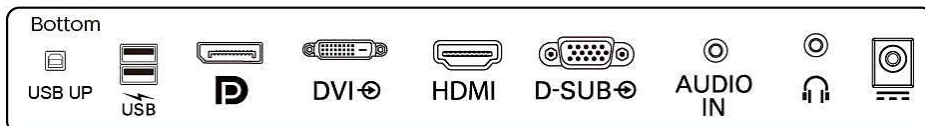

- Andre praktiske funksjoner: Kensington-lås, VESA-montering (100 x 100 mm)
- Kontrollprogramvare: SmartControl

Drift

- ØKO-modus: 5.6 W (typ.)
- Strømforsyning: Ekstern, 100–240 V AC, 50–60 Hz
- Av-modus: 0,3 W (typ.)
- På-modus: 7,1 W (typ.) (EnergyStar-testmetode)
- Standby-modus: 0,3 W (typ.)
- LED-indikator for strøm: Drift – hvit, Standby-modus – hvit (blinkende)
- Energimerkeklasse: E

Mål

- Emballasje i mm (B x H x D): 445 x 388 x 159 millimeter
- Produkt uten stativ (mm): 378 x 241 x 42 millimeter

Vekt

- Produkt med emballasje (kg): 3,44 kg
- Produkt uten stativ (kg): 2,01 kg

Miljøkrav ved bruk

- Høyde over havet: Bruk: +12 000 fot (3658 m), ikke-bruk: +40 000 fot (12 192 m)
- Temperaturområde (drift): 0 °C til 40 °C °C
- Relativ luftfuktighet: 20–80 % %
- Temperaturområde (lagring): –20 til 60 °C °C
- MTBF (viste): 70 000 timer (unntatt bakbelysning)

Bærekraftighet

- Miljøvennlighet og energiforbruk: EnergyStar 8,0, EPEAT*, RoHS, WEEE
- Resirkulerbar emballasje: 100 %
- Bestemte stoffer: Kabinett uten PVC/BFR, Kvikksølvfri

Samsvar og standarder

- Juridiske godkjenninger: CB, CE-merket, FCC klasse B, SEMKO, UKRAINSK, ICES-003, TUV/GS, TUV Ergo, CU-EAC, EAEU RoHS

Kabinett

- Fullfør: Tekstur
- Fot: Svart
- Fremre ramme: Svart
- Bakre deksel: Svart

Innholdet i esken:

- Ledninger: HDMI-kabel, USB-A til B-kabel, strømledning
- Skjerm
- Brukerdokumentasjon

Utgivelsesdato
2024-04-21

Versjon: 6.0.1

EAN: 87 12581 77145 4

© 2024 Koninklijke Philips N.V.
Alle rettigheter forbeholdt.

Spesifikasjonene kan endres uten varsel. Varemerker tilhører Koninklijke Philips N.V. eller deres respektive eiere.

www.philips.com

* Svartid som tilsvarer SmartResponse

* NTSC-område basert på CIE 1976

* sRGB-område basert på CIE 1931

* Materiale og tykkelse på hansken: Nitril (0,15 mm), Bomull (0,31 mm), CPE (0,03 mm), PVC (0,12 mm)

* Se SmoothTouch i brukerhåndboken hvis du vil ha mer informasjon om hvilke operativsystemer som støtter berøringsfunksjonen.

* Hurtiglading samsvarer med USB-BC 1.2-standard

* Skjermen kan se annerledes ut enn på aktuelle bilder.