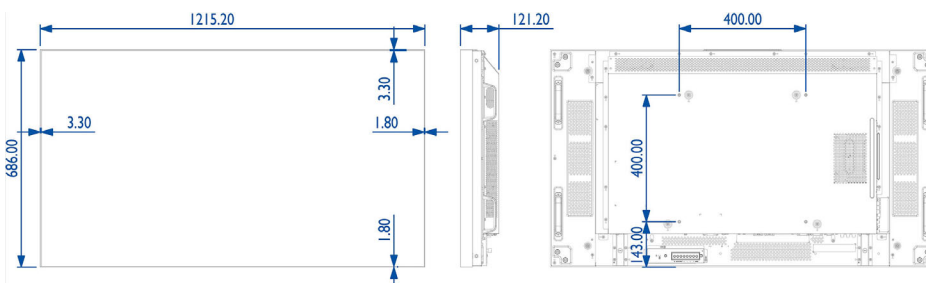

Ondersteunde beeldschermresolutie

- Computerformaten: 640 x 480, 60, 67, 72, 75 Hz, 720 x 400, 70 Hz, 800 x 600, 60, 72, 75 Hz, 1024 x 768, 60 Hz, 1280 x 768, 60 Hz, 1280 x 800, 60 Hz, 1280 x 960, 60 Hz, 1280 x 1024, 60 Hz, 1360 x 768, 60 Hz, 1366 x 768, 60 Hz, 1600 x 1200, 60 Hz, 1920 x 1080, 60 Hz
- Videofmaten: 480i, 30, 60 Hz, 480p, 30, 60 Hz, 576i, 25, 50 Hz, 576p, 25, 50 Hz, 720p, 50, 60 Hz, 1080i, 25, 30 Hz, 1080p, 50, 60 Hz

Afmetingen

- Breedte van het apparaat: 1215,2 mm
- Gewicht van het product: 36 kg
- Hoogte van het apparaat: 686,0 mm
- Diepte van het apparaat: 121,2 mm
- Geschikt voor wandmontage: 400 x 400 mm
- Randbreedte (L/B, R/O): 3,3 mm, 1,8 mm

Voorwaarden voor een goede werking

- Hoogte: 0 ~ 3000 m
- Temperatuurbereik (in bedrijf): 0 ~ 40 °C
- MTBF: 50.000 uur
- Relatieve vochtigheid: 20 ~ 80 %
- Temperatuurbereik (opslag): -20 ~ 60 °C

Accessoires

- Meegeleverde accessoires: Snelstartgids, Gebruiksaanwijzing op CD-ROM, Afstandsbediening en AAA-batterijen, AC-netsnoer, VGA-kabel, RS232-kabel, Randbevestigingspinnen, Randbevestigingsplaten, IR-sensorkabel (1,8 m), IR-kabel met 3,5mm-aansluiting (1,8 m)
- Optionele accessoires: Kleurkalibratiepakket, Randafwerkingspakket
- Standaard: BM05462 (optioneel)

Diversen

- Taalversies in beeldschermmenu: Engels, Frans, Duits, Spaans, Italiaans, Pools, Turks, Russisch,

Publicatiedatum
2024-04-02

Versie: 2.0.1

EAN: 87 12581 69910 9

© 2024 Koninklijke Philips N.V.
Alle rechten voorbehouden.

Specificaties kunnen zonder voorafgaande kennisgeving worden gewijzigd. Handelsmerken zijn het eigendom van Koninklijke Philips N.V. en hun respectieve eigenaren.

www.philips.com