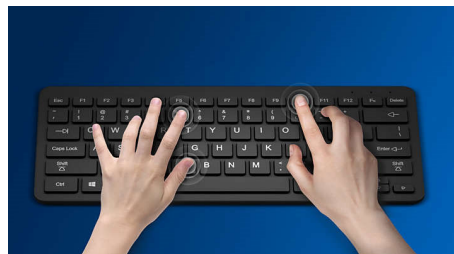

Klawiatura zaprojektowana z myślą o najwyższej wydajności

- Przyjazny układ klawiatury ułatwiający pisanie
- Niskoprofilowe klawisze zapewniające wygodne i ciche pisanie
- Projekt o wąskim profilu doskonale prezentuje się na biurku

Plug and play

- Proste przewodowe połączenie USB typu plug-and-play

Niezawodność Philips

- Wysoka trwałość klawiszy pozwala na miliony uderzeń

Wygodna i precyzyjna kontrola

- Kształt dopasowany do lewej i prawej ręki
- Wygodna, ergonomiczna konstrukcja myszy zapewnia przyjemne użytkowanie
- Śledzenie optyczne w wysokiej rozdzielczości zapewnia płynne sterowanie

Kształt dopasowany do lewej i prawej ręki

Wygodna, ergonomiczna konstrukcja

Wygodna, ergonomiczna konstrukcja myszy zapewnia przyjemne użytkowanie

Przyjazny układ klawiatury

Przyjazny układ klawiatury ułatwiający pisanie

Płynne śledzenie optyczne

Śledzenie optyczne w wysokiej rozdzielczości zapewnia płynne sterowanie

Odporność na uderzenia

Wysoka trwałość klawiszy pozwala na miliony uderzeń

Ciche pisanie

Niskoprofilowe klawisze zapewniające wygodne i ciche pisanie