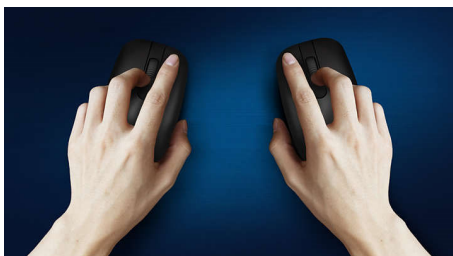

Klawiatura zaprojektowana z myślą o najwyższej wydajności

- Przyjazny układ klawiatury ułatwiający pisanie
- Niskoprofilowe klawisze zapewniające wygodne i ciche pisanie
- Projekt o wąskim profilu doskonale prezentuje się na biurku

Plug and play

- Proste przewodowe połączenie USB typu plug-and-play

Niezawodność Philips

- Wysoka trwałość klawiszy pozwala na miliony uderzeń

Wygodna i precyzyjna kontrola

- Kształt dopasowany do lewej i prawej ręki
- Wygodna, ergonomiczna konstrukcja myszy zapewnia przyjemne użytkowanie
- Śledzenie optyczne w wysokiej rozdzielczości zapewnia płynne sterowanie

PHILIPS

Bezprzewodowy zestaw klawiatura-mysz
4 przyciski Przewód USB 2.0, Czujnik optyczny

SPT6264/00

Zalety

Plug-and-play

Proste przewodowe połączenie USB typu plug-and-play

Możliwość obsługi przez osoby leworęczne

Kształt dopasowany do lewej i prawej ręki

Wygodna, ergonomiczna konstrukcja

Wygodna, ergonomiczna konstrukcja myszy zapewnia przyjemne użytkowanie

Przyjazny układ klawiatury

Przyjazny układ klawiatury ułatwiający pisanie