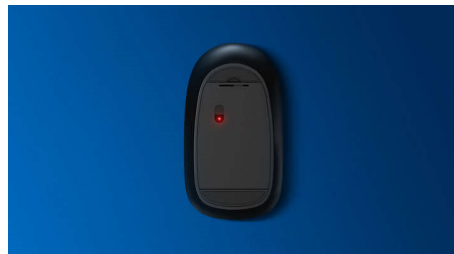

Płynne śledzenie optyczne

Śledzenie optyczne w wysokiej rozdzielczości zapewnia płynne sterowanie