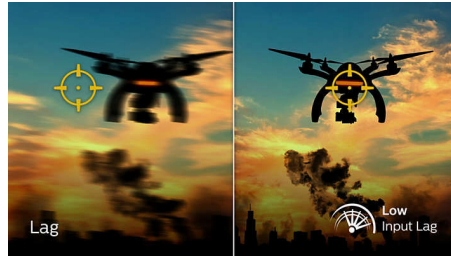

144 Hz Gaming

Sie spielen intensives, kompetitives Gaming. Sie verlangen einen Monitor mit ruckelfreien Bildern ohne Verzögerungen. Dieser Philips Gaming-Monitor baut das Bild bis zu 144 Mal pro Sekunde neu auf und ist damit effektiv 2,4 mal schneller als ein Standardmonitor. Bei einer niedrigeren Bildrate kann es den Anschein haben, dass Ihre Feinde auf dem Bildschirm von Ort zu Ort springen, sodass sie schwerer zu treffen sind. Mit einer Bildrate von 144 Hz hingegen erhalten Sie diese ausschlaggebenden fehlenden Bilder auf dem Bildschirm, die die feindliche Bewegung in einem fließenden Bewegungsablauf darstellen, sodass Sie Ihre Feinde leicht anvisieren können. Die extrem niedrige Eingangsverzögerung ohne Tearing macht diesen Philips Monitor zu Ihrem perfekter Gamingpartner.

Geringe Eingangsverzögerung

Die Eingangsverzögerung ist die Zeitspanne zwischen der Durchführung einer Aktion an einem angeschlossenen Gerät und der Wiedergabe des Ergebnisses auf dem Bildschirm. Eine geringe Eingangsverzögerung reduziert die Zeitverzögerung zwischen der Befehlseingabe auf den Geräten und der Wiedergabe auf dem Monitor, wodurch das Spielen von zu Ruckeln neigenden Videospielen deutlich verbessert wird. Dies ist besonders bei schnellen Wettkampfspielen wichtig.