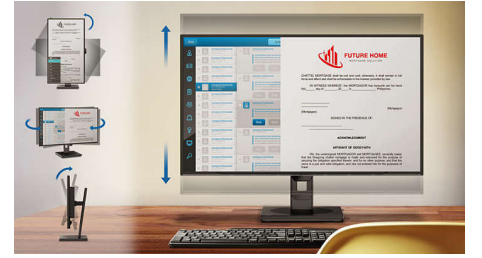

DisplayPort bağlantısı

DisplayPort, herhangi bir dönüştürme olmaksızın PC'den Monitöre dijital bağlantı sağlar. DVI standardından daha yüksek özellikleriyle 15 metreye kadar olan kabloları

243S5LJMB/00

ve 10,8 Gbps/sn veri aktarımını destekler. Bu yüksek performans ve sıfır gecikme süresiyle, en hızlı görüntülemeyi ve en yüksek yenileme hızlarını elde edersiniz: DisplayPort sadece genel ofis ve ev kullanımı için değil, zorlu oyunlar ve filmler, video düzenleme ve çok daha fazlası için de en iyi seçimdir. Çeşitli adaptörlerin kullanımıyla cihazlar arasında uyumluluk da sağlanır.

SmartErgoBase

SmartErgoBase, ergonomik ekran konforu sunan ve kabloların düzenlenmesini sağlayan bir monitör ayağıdır. Ayak, maksimum konfor sağlama için yana yatabilir, eğilebilir ve çeşitli açılara döndürülebilir. Yüksekliği ayarlanabilir stant, ideal görüntüleme seviyesini garanti ederek yorgun geçen bir günün fiziksel gerginliğini azaltırken kablo düzenleme özelliğiyle kabloların kaynaklanan dağınıklığı azaltarak çalışma alanını düzenli tutar.