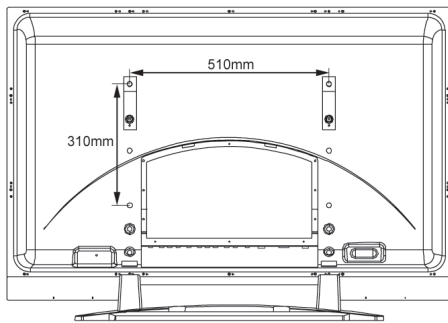

- Audio çıkışı: Stereo Ses (3,5 mm jak) 1x
- Bağlantı Geliştirmeleri: Harici Hoparlör Bağlantısı

Kolaylıklar

- Resim içinde Resim (PIP): PIP Tüm Girişler, Çift Pencere
- Ağ üzerinden kontrol edilebilir: RS-232
- Rahatlık Geliştirmeleri: Ekran Üstü Gösterim (On Screen Display)
- Monitör Kontrolleri: Sol/Sağ, Açık/Kapalı, Yukarı/Aşağı
- OSD Dilleri: İngilizce, Fransızca, Almanca, İtalyanca, İspanyolca
- SRS ses işleme
- Dahili Ses: Dahili Amfi (2x10) ve 2 W RMSx2 stereo hoparlör
- DPMS güç tasarruf sistemi
- Ekran koruma fonksiyonları: Tamamen beyaz, imaj çevirme, piksel kaydırma
- Kanuni Onaylar: CE işareti, FCC-B, UL, CSA

Güç

- Tüketim: 330 W (ortalama)
- Güç kaynağı: 100-240VAC, 50/60Hz
- Uyku Modu: 5 W Maks.

Boyutlar

- Boyutlar (kaide olmadan) (G x Y x D): 1138 x 691 x 98 mm
- Ağırlık: 37 kg
- Sıcaklık aralığı (çalışma): 0°C - 40°C
- Ortam nem oranı: %20 - %80
- %50 parlaklığa kadar kullanım ömrü: 30000 sa

Aksesuarlar

- Aksesuarlarla Birlikte: AC Güç Kablosu, Uzaktan Kumanda, Pil, S-Video kablosu, AV kablosu, 3xRCA - 3x RCA, Ses Kablosu, VGA kablosu
- CD-ROM'da Kullanım Kılavuzu
- Opsiyonel aksesuarlar: Tavana asma aparatı, Masa üstü standı, Hareketli duvara asma aparatı, Sabit duvara asma aparatı, Hoparlörler
- Kullanım Kılavuzu: İngilizce

Çeşitli

- Kaplama: Gümüş

Ürün özellikleri

SRS ile dahili audio amplifikatör

Eğer bir uygulama için daha iyi ses kalitesi gerekiyorsa bu monitör SRS surround ses işleme, dahili hoparlör ve daha büyük harici hoparlör bağlama yeteneği sunar

Döşeme matrisi için zum fonksiyonu

Dahili zum, pahalı cihazlar almaya gerek kalmadan bir video duvar matrisinin zum fonksiyonunu kolayca sağlamak için kullanılabilir ve 2x2, 3x3, 4x4 ve 5x1 konfigürasyonlarını destekler.

Ağ üzerinden kontrol: RS232

Ağ üzerinden kontrol edilebilirlik, kullanıcının RS232 protokolü üzerinden monitörleri kontrol etmesini ve ayarlamasını sağlar.

Yüksek parlaklık ve kontrast

Aydınlatma koşullarının değişken ve genelde kontrol dışı olduğu kamuya açık ortamlarda yüksek çözünürlük ve kontrast değerleri oldukça yararlıdır.

Yüksek hızda renk görüntüleme

Geleneksel PDP'de hem NTSC hem EBU renk alanı için renk görüntülemesi yapmak kolay değildir. Dahili 12-bit yüksek hızda devre hem NTSC hem EBU renk alanında saf, zengin doğal renk üretimi getirir

3D Combfilter (tarama filtresi)

3D tarama filtresi, seyir keyfinizi bozan renk karışması, ışık karışması ve tırtıklı kenar bozulmasını ortadan kaldırmak için 3D alanında parlaklık ve renk sinyallerini daha iyi ayırır. 3D dijital tarama filtresi, renk bilgilerini siyah beyaz bilgilerinden tam olarak ayırmak ve yatay ve dikey noktaları ve bunun yanı sıra tırtıklı kenar bozulmasını ortadan kaldırmak için televizyon görüntüsünde alanlar arasında bir karşılaştırma gerçekleştirir. Sonuç mükemmel netliğe sahip bir görüntüdür.

De-contouring (Dış sınır kaldırma)

Geleneksel PDP'ler genelde yetersiz gri seviye çözünürlük sebebiyle daha düşük gri seviyelerde dış sınır gösterir. Dış sınırları kaldırmak amacıyla tasarlanmış teknoloji daha iyi ve pürüzsüz geçiş sağlar.

Resim İçinde Resim (PIP)

Eşzamanlı olarak iki farklı kaynaktan gelen görüntülerin izlenmesine olanak verir. Bunlar iki video kaynağı da olabilir, veri ve grafiklerden oluşan bir kombinasyon da olabilir

Yayın tarihi 2007-11-09

Sürüm: 4.0

12 NC: 8639 000 16137
EAN: 87 10895 88949 0

© 2007 Koninklijke Philips Electronics N.V.
Tüm hakları saklıdır.

Teknik özellikler üzerinde önceden haber vermeden değişiklik yapılabilir. Ticari markalar, Koninklijke Philips Electronics N.V. şirketi veya ilgili kuruluşlara aittir.

www.philips.com