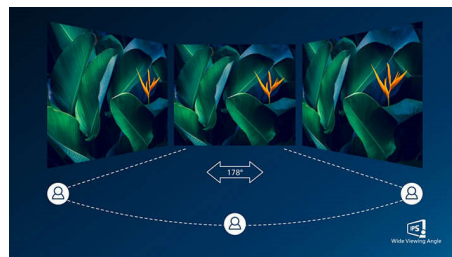

Extrem schnelle Datenübertragung

USB 3.2 für eine extrem schnelle Datenübertragung

Integriertes RJ-45-Ethernet

Integriertes RJ-45-Ethernet für Datensicherheit

IPS-Technologie

IPS-Monitore verwenden eine fortschrittliche Technologie, die für einen besonders großen Blickwinkel von 178/178 Grad sorgt und es so ermöglicht, Inhalte auf dem Monitor aus nahezu jedem Winkel zu sehen – selbst im 90-Grad-Schwenkmodus! Im Gegensatz zur standardmäßigen TN-Technologie erhalten Sie mit IPS herausragend scharfe Bilder mit lebendigen Farben. Dadurch eignet sich die Technologie nicht nur ideal für Fotos, Filme und Internet, sondern auch für professionelle Anwendungen mit hohen Anforderungen an Farbtreue und Farbkonsistenz.