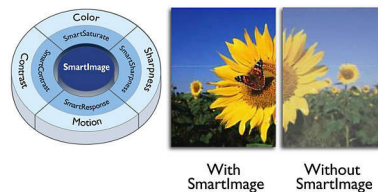

Digitale TV-tuner

Een digitale televisietuner ingebouwd in een beeldscherm om TV-signalen van hoge kwaliteit te ontvangen en weer te geven van verschillende bronnen.

Full HD LCD-scherm 1920 x 1080p

Het Full HD-scherm heeft een breedbeeldresolutie van 1920 x 1080p. Dit is de hoogste resolutie van HD-bronnen voor de best mogelijke beeldkwaliteit. Het scherm is volledig toekomstbestendig omdat het 1080p-signalen van alle bronnen ondersteunt, waaronder de recentste bronnen zoals Blu-ray en geavanceerde HD-gameconsoles. De signaalverwerking is uitgebreid bijgewerkt om deze veel hogere signaalkwaliteit en resolutie te ondersteunen. Het scherm geeft heldere, trillingsvrije Progressive Scan-beelden met verbluffende kleuren.

SmartContrast-verhouding 20.000.000:1

Wilt u een plat LCD-scherm met het hoogste contrast en de levendigste beelden? De combinatie van geavanceerde digitale videoverwerking van Philips en de unieke technologie voor het dimmen en verbeteren van de achtergrondverlichting, zorgt voor levendige beelden. SmartContrast verhoogt het contrast met een uitstekend zwartniveau en een nauwkeurige weergave van donkere schaduwen en kleuren. Zo ontstaat een helder, levensecht beeld met een hoog contrast en levendige kleuren.

SmartPicture

SmartPicture is een exclusieve, geavanceerde technologie van Philips die de inhoud van uw scherm analyseert voor optimale beeldprestaties. In de gebruiksvriendelijke interface kunt u verschillende modi selecteren, zoals Kantoor, Afbeelding, Entertainment, Economisch enz., zodat de weergave altijd optimaal is afgestemd op de toepassing die u gebruikt. Afhankelijk van uw keuze optimaliseert SmartPicture op dynamische wijze het contrast, de kleurverzadiging en de scherpte van afbeeldingen en video's voor optimale weergaveprestaties; de modus Economisch biedt opzienbarende energiebesparingen. En dat alles in realtime en met één druk op de knop!