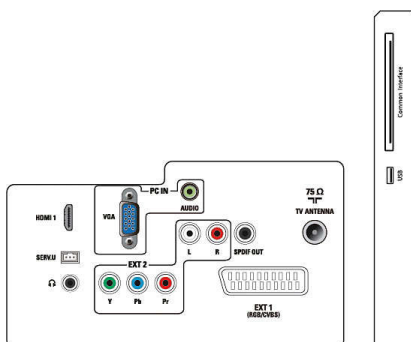

Geluid

- Uitgangsvermogen (RMS): 3 W x 2
- Geluidsverbetering: Incredible Surround, Smart Sound
- Geluidssysteem: Mono, Stereo, Nicam Stereo

Standaard

- Kantelfunctie: 0/+15 graad

Vermogen

- Netspanning: 100-240 V, 50-60 Hz
- Uitmodus: 0,3 W (normaal)
- Ingeschakeld: 25,6 W (normaal)/34 W (max.)
- Stand-bymodus: 0,3 W (normaal)
- Omgevingstemperatuur: 5 tot 40 °C

Ondersteunde beeldschermresolutie

- Computerformaten: Optimum 1920 x 1080, 60 Hz
- Videoformaten: 480i, 60 Hz, 480p, 60 Hz, 576i, 50 Hz, 576p, 50 Hz, 720p, 50, 60 Hz, 1080i, 50, 60 Hz, 1080p, 24, 50, 60 Hz

Afmetingen

- Product met standaard (mm): 573 x 410 x 174 mm
- Verpakking in mm (b x h x d): 612 x 468 x 117 mm
- Product zonder standaard (mm): 573 x 370 x 39 mm

Gewicht

- Product met verpakking (kg): 4,83 kg
- Product met standaard (kg): 3,56 kg
- Product zonder standaard (kg): 3,32 kg

Tuner/ontvangst/transmissie

- Antenne-ingang: 75 ohm coaxiaal (IEC75)
- Tunerbereik: Hyperband, S-kanaal, UHF, VHF
- Televisiesysteem: PAL I, PAL B/G, PAL D/K, SECAM B/G, SECAM D/K, SECAM L/L'
- Videoweergave: NTSC, PAL, SECAM
- Tunerweergave: PLL
- Digitale TV: DVB-C, DVB-T
- Ondersteuning voor MPEG-2, MPEG-4
- CI/CI+: ja (code CI+ branden in set)
- MHEG-5 v1.06

Accessoires

- Meegeleverde accessoires: Voedingskabel, Afstandsbediening (met batterij), Snelstartgids, Gebruiksaanwijzing, VGA-kabel

Publicatiedatum
2024-04-05

Versie: 1.0.1

EAN: 87 12581 65798 7

© 2024 Koninklijke Philips N.V.
Alle rechten voorbehouden.

Specificaties kunnen zonder voorafgaande kennisgeving worden gewijzigd. Handelsmerken zijn het eigendom van Koninklijke Philips N.V. en hun respectieve eigenaren.

www.philips.com