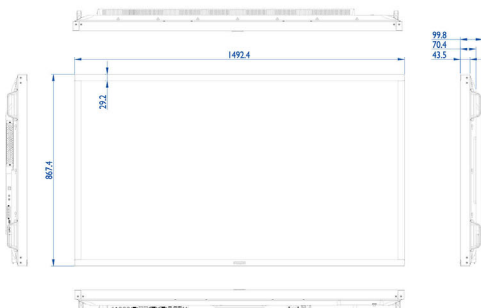

Miljøkrav ved bruk

- Høyde over havet: 0~3000
- Temperaturområde (drift): 0 ~ 40 °C
- MTBF: 50 000 time(r)
- Relativ luftfuktighet: 20 ~ 80 %
- Temperaturområde (lagring): -20 ~ 60 °C

Multimedieprogrammer

- USB-avspilling, video: M2TS, M4V, MK3D, MKV, MP4, MPEG, MPG, MTS, TS, TTS, VOB, WMV
- USB-avspilling, bilde: BMP, GIF, JPEG, JPG
- USB-avspilling, lyd: AAC, AIF, AIFF, ASF, LPCM, M3U, M4A, MP3, MP4, WAV, WMA

Tilbehør

- Vedlagt tilbehør: Nettledning, RS232-kabel, USB-kabel, Fjernkontroll, Batterier til fjernkontroll, Hurtigstartveiledning, Brukerhåndbok på CD-

ROM

- Ekstrastyrer: Bordstativ, HDBaseT OPS-mottaker (CRD25)

Diverse

- Visningsspråk på skjermen: Arabisk, Engelsk, Fransk, Tysk, Italiensk, Polsk, Spansk, Tyrkisk, Russisk, Forenklet kinesisk, Tradisjonell kinesisk, Japansk
- Garanti: Tre års garanti
- Juridiske godkjenninger: CE, UL/cUL, RoHS, CB, C-Tick, EnergyStar 7.0, EPEAT, FCC, klasse B, GOST

Interaktivitet

- Multi-touch-teknologi: Infrarød berøring
- Berøringspunkter: Ti samtidige berøringspunkter
- Plug and play: HID-kompatibel
- Beskyttelsesglass: 5 mm herdet sikkerhetsglass, antirefleksbelegg, uten gjenskinn

Utgivelsesdato
2024-03-29

Versjon: 2.1.1

EAN: 87 12581 73976 8

© 2024 Koninklijke Philips N.V.
Alle rettigheter forbeholdt.

Spesifikasjonene kan endres uten varsel. Varemerker tilhører Koninklijke Philips N.V. eller deres respektive eiere.

www.philips.com