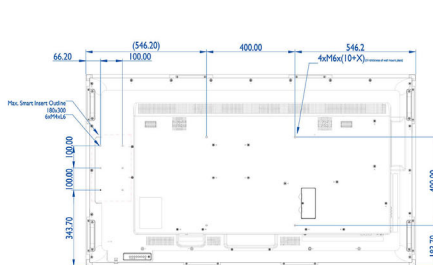

Miljøkrav ved bruk

- Høyde over havet: 0~3000
- Temperaturområde (drift): 0 ~ 40 °C
- MTBF: 50 000 time(r)
- Relativ luftfuktighet: 20 ~ 80 %
- Temperaturområde (lagring): -20 ~ 60 °C

Multimedieprogrammer

- USB-avspilling, video: M2TS, M4V, MK3D, MKV, MP4, MPEG, MPG, MTS, TS, TTS, VOB, WMV
- USB-avspilling, bilde: BMP, GIF, JPEG, JPG
- USB-avspilling, lyd: AAC, AIF, AIFF, ASF, LPCM, M3U, M4A, MP3, MP4, WAV, WMA

Tilbehør

- Vedlagt tilbehør: Nettledning, RS232-kabel, USB-kabel, Fjernkontroll, Batterier til fjernkontroll, Hurtigstartveiledning, Brukerhåndbok på CD-

ROM

- Ekstrastyrer: Bordstativ, HDBaseT OPS-mottaker (CRD25)

Diverse

- Visningsspråk på skjermen: Arabisk, Engelsk, Fransk, Tysk, Italiensk, Polsk, Spansk, Tyrkisk, Russisk, Forenklet kinesisk, Tradisjonell kinesisk, Japansk
- Garanti: Tre års garanti
- Juridiske godkjenninger: CE, UL/cUL, RoHS, CB, C-Tick, EnergyStar 7.0, EPEAT, FCC, klasse B, GOST

Interaktivitet

- Multi-touch-teknologi: Infrarød berøring
- Berøringspunkter: Ti samtidige berøringspunkter
- Plug and play: HID-kompatibel
- Beskyttelsesglass: 5 mm herdet sikkerhetsglass, antirefleksbelegg, uten gjenskinn

Utgivelsesdato
2024-03-29

Versjon: 2.1.1

EAN: 87 12581 73976 8

© 2024 Koninklijke Philips N.V.
Alle rettigheter forbeholdt.

Spesifikasjonene kan endres uten varsel. Varemerker tilhører Koninklijke Philips N.V. eller deres respektive eiere.

www.philips.com