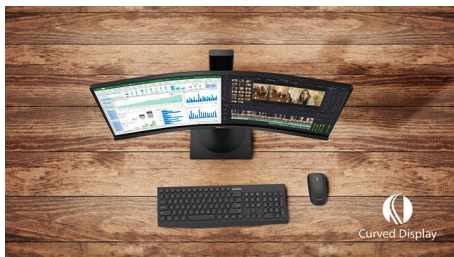

## Просто эффект погружения

Изогнутый дисплей E Line 24" имеет стильный корпус и передает изображение с полноценным эффектом погружения. Наслаждайтесь картинкой Full HD и плавными переходами с технологией AMD FreeSync.

### Изогнутый дизайн, подсказанный окружающим миром

- Дисплей с изогнутым корпусом для максимальных впечатлений

### Великолепное качество изображения

- SmartContrast: для насыщенных оттенков черного
- Дисплей 16:9 Full HD для четкого и детального изображения
- Дисплей VA обеспечивает превосходное качество изображения и широкий угол просмотра
- Игровой режим SmartImage специально для геймеров
- Технология AMD FreeSync™ для сглаженного игрового процесса

## Дисплей с изогнутым корпусом

Настольные мониторы с изогнутым корпусом моментально завладевают вашим вниманием. Изогнутый корпус помогает сконцентрироваться, вовлекая пользователя в процесс.