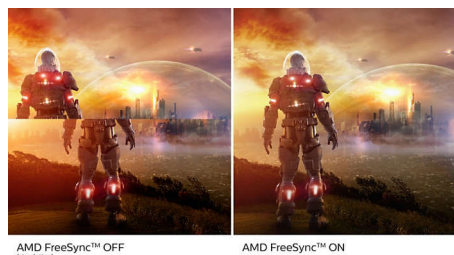

Плавный игровой процесс

Благодаря новому монитору Philips вам больше не нужно выбирать между разрывами изображения и задержкой кадров во время игрового процесса. Технология AMD FreeSync™ обеспечивает плавный вывод изображения без помех практически при любой частоте кадров и быстрый отклик.