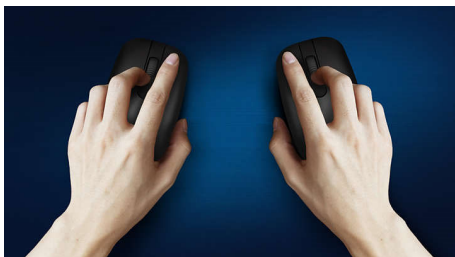

Geräuscharme Ausführung

- Sorgt durch geräuschärmeres Klicken für ein leises, komfortables Erlebnis

Fortschrittliche Technologie für optimale Leistung

- Bis zu 1.200 DPI

Angenehme, präzise Steuerung

- Die beidhändige Form fühlt sich sowohl in der linken als auch in der rechten Hand gut an.
- Komfortables, ergonomisches Mausdesign, das sich gut anfühlt.
- Hochauflösende optische Abtastung für flüssige Steuerung

Tasten halten für Millionen von Klicks

Die langlebigen Tasten halten für mehrere Millionen Klicks.

Bis zu 1.200 DPI

Diese Maus bietet ein präzises Tracking mit bis zu 1.200 DPI mit verbesserter Gleitfähigkeit und Genauigkeit.

Bequemes, ergonomisches Design

Komfortables, ergonomisches Mausdesign, das sich gut anfühlt.

Plug&Play

Einfaches Plug & Play durch USB-Kabelverbindungen

Mausdesign für beide Hände

Die beidhändige Form fühlt sich sowohl in der linken als auch in der rechten Hand gut an.