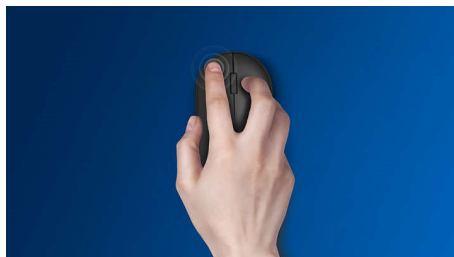

Philips 2000 series
Kabelgebundene Maus

Plug & Play

Optischer Sensor
Geräuscharme Ausführung

SPK7207B

Produktivität trifft auf Zuverlässigkeit

Mit dieser Maus bleiben Sie produktiv am Arbeitsplatz. Die hochauflösende, optische Abtastung und langlebigen Tasten halten für mehrere Millionen Klicks. Sie wurde speziell dafür entworfen, um Sie zuverlässig bei jeder Arbeitsaufgabe zu unterstützen.

Geräuscharme Ausführung

- Sorgt durch geräuschärmeres Klicken für ein leises, komfortables Erlebnis

Fortschrittliche Technologie für optimale Leistung

- Bis zu 1.200 DPI

Angenehme, präzise Steuerung

- Die beidhändige Form fühlt sich sowohl in der linken als auch in der rechten Hand gut an.
- Komfortables, ergonomisches Mausdesign, das sich gut anfühlt.
- Hochauflösende optische Abtastung für flüssige Steuerung

Tasten halten für Millionen von Klicks

Die langlebigen Tasten halten für mehrere Millionen Klicks.

Bis zu 1.200 DPI

Diese Maus bietet ein präzises Tracking mit bis zu 1.200 DPI mit verbesserter Gleitfähigkeit und Genauigkeit.

Bequemes, ergonomisches Design

Komfortables, ergonomisches Mausdesign, das sich gut anfühlt.

Plug&Play

Einfaches Plug & Play durch USB-Kabelverbindungen

Mausdesign für beide Hände

Die beidhändige Form fühlt sich sowohl in der linken als auch in der rechten Hand gut an.