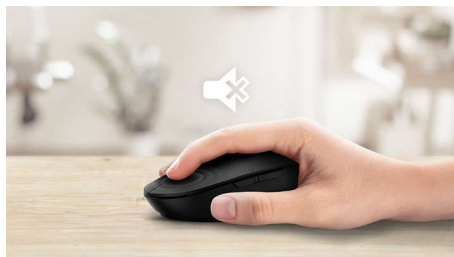

Leiseres Klicken

Sorgt durch geräuscharmeres Klicken für ein leises, komfortables Erlebnis