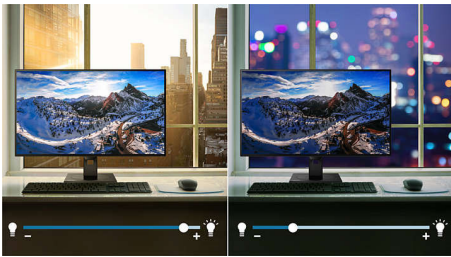

LightSensor

LightSensor verwendet einen intelligenten Sensor zur Anpassung der Bildhelligkeit an das Umgebungslicht für perfekte Bildqualität bei minimalem Stromverbrauch.