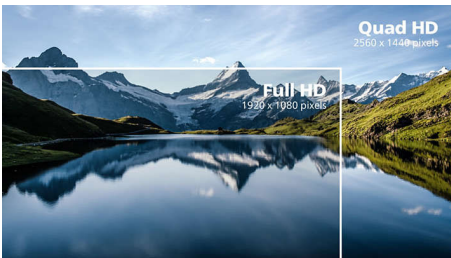

Kristallklare Bilder

Diese Philips Monitore bieten Crystal Clear, Quad HD-Bilder mit 2.560 x 1.440 oder 2.560 x 1.080 Pixeln. Diese neuen Hochleistungsbildschirme mit einer hohen Pixeldichte erwecken in Kombination mit bandbreitenintensiven Quellen wie

DisplayPort und HDMI Ihre Bilder und Grafiken zum Leben. Egal, ob Sie hohe Ansprüche an detaillierte Daten für professionelle CAD-CAM-Lösungen stellen, 3D-Grafikanwendungen verwenden oder als Finanzexperte mit riesigen Tabellen arbeiten – mit Philips bleibt Ihr Bild immer Crystal Clear.