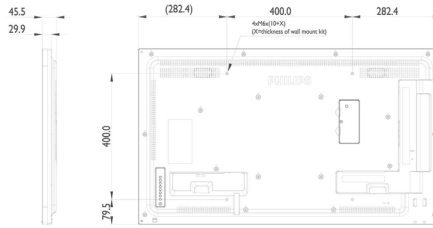

Boyutlar

- Set Genişliği: 965,00 mm mm
- Ürün ağırlığı: 10,70 kg
- Set Yüksekliği: 559,30 mm
- Set Derinliği: 45,50 mm
- Set Genişliği (inç): 37,99 inç
- Set Yüksekliği (inç): 22,02 inç
- Duvara Montaj Aparatı: 400 x 400 mm, M6
- Set Derinliği (inç): 1,79 inç
- Çerçeve genişliği: 9,6 mm (T/L/R), 15,7 mm (B)
- Ürün ağırlığı (lb): 23,59 lb

Çalışma koşulları

- Yükseklik: 0 ~ 3000 m
- Sıcaklık aralığı (çalışma): 0 ~ 40 °C
- MTBF: 50.000 saat
- Bağıl nem: 20 ~ 80 %
- Sıcaklık aralığı (saklama): -20 ~ 60 °C

Multimedya Uygulamaları

- USB Video Oynatma: MKV, MP4, TS, 3GP, AVI, FLV, MOV
- USB Görüntü Oynatma: BMP, GIF, JPEG, JPG, PDF, PNG
- USB Ses Oynatma: AAC, M4A, MP3, WMA, MP1, MP2

Dahili Oynatıcı

- CPU: Dört Çekirdekli Cortex A9 1,8 GHz
- GPU: ARM Mali400 Dört Çekirdekli 533 MHz
- Hafıza: 2 GB DDR3
- Saklama: 16 GB EMMC

Aksesuarlar

- Birlikte verilen aksesuarlar: Uzaktan Kumanda, Uzaktan kumanda pilleri, Hızlı başlangıç kılavuzu, RS232 kablosu, AC Güç Kablosu
- Birlikte Verilen Aksesuarlar: Kenar Hizalama Seti (1) 2 adet, Kenar Hizalama Seti (2)-1 adet, RS232

papatya zinciri kablosu, Logo kılavuzu, Kalıplı Vida (x8)

- Stant: Evrensel Stand (Büyük Boy) (İsteğe bağlı)

Çeşitli

- Ekran Menü (OSD) Dilleri: İngilizce, Fransızca, Almanca, İspanyolca, Lehçe, Türkçe, Rusça, İtalyanca, Basitleştirilmiş Çince, Geleneksel Çince, Arapça, Japonca
- Garanti: 3 yıl garanti
- Yasal onaylar: CE, FCC, Sınıf B, UL/cUL, CCC, C-Tick, RoHS, GOST, BSMI, CB, J-Moss, PSE, VCCI

Yayın tarihi 2024-10-11

Sürüm: 9.0.1

EAN: 87 12581 74101 3

© 2024 Koninklijke Philips N.V.
Tüm hakları saklıdır.

Teknik özellikler üzerinde önceden haber vermeden değişiklik yapılabilir. Ticari markalar, Koninklijke Philips N.V. şirketi veya ilgili kuruluşlara aittir.

www.philips.com