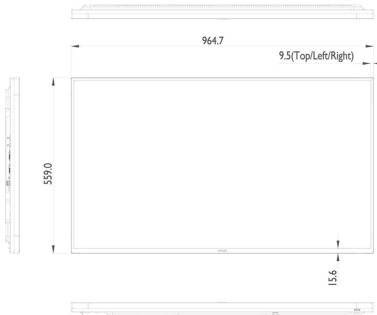

Boyutlar

- Set Genişliği: 965,00 mm mm
- Ürün ağırlığı: 10,70 kg
- Set Yüksekliği: 559,30 mm
- Set Derinliği: 45,50 mm
- Set Genişliği (inç): 37,99 inç
- Set Yüksekliği (inç): 22,02 inç
- Duvara Montaj Aparatı: 400 x 400 mm, M6
- Set Derinliği (inç): 1,79 inç
- Çerçeve genişliği: 9,6 mm (T/L/R), 15,7 mm (B)
- Ürün ağırlığı (lb): 23,59 lb

Çalışma koşulları

- Yükseklik: 0 ~ 3000 m
- Sıcaklık aralığı (çalışma): 0 ~ 40 °C
- MTBF: 50.000 saat
- Bağıl nem: 20 ~ 80 %
- Sıcaklık aralığı (saklama): -20 ~ 60 °C

Multimedya Uygulamaları

- USB Video Oynatma: MKV, MP4, TS, 3GP, AVI, FLV, MOV
- USB Görüntü Oynatma: BMP, GIF, JPEG, JPG, PDF, PNG
- USB Ses Oynatma: AAC, M4A, MP3, WMA, MP1, MP2

Dahili Oynatıcı

- CPU: Dört Çekirdekli Cortex A9 1,8 GHz
- GPU: ARM Mali400 Dört Çekirdekli 533 MHz
- Hafıza: 2 GB DDR3
- Saklama: 16 GB EMMC

Aksesuarlar

- Birlikte verilen aksesuarlar: Uzaktan Kumanda, Uzaktan kumanda pilleri, Hızlı başlangıç kılavuzu, RS232 kablosu, AC Güç Kablosu
- Birlikte Verilen Aksesuarlar: Kenar Hizalama Seti (1) 2 adet, Kenar Hizalama Seti (2)-1 adet, RS232

papatya zinciri kablosu, Logo kılavuzu, Kalıplı Vida (x8)

- Stant: Evrensel Stand (Büyük Boy) (İsteğe bağlı)

Çeşitli

- Ekran Menü (OSD) Dilleri: İngilizce, Fransızca, Almanca, İspanyolca, Lehçe, Türkçe, Rusça, İtalyanca, Basitleştirilmiş Çince, Geleneksel Çince, Arapça, Japonca
- Garanti: 3 yıl garanti
- Yasal onaylar: CE, FCC, Sınıf B, UL/cUL, CCC, C-Tick, RoHS, GOST, BSMI, CB, J-Moss, PSE, VCCI

Yayın tarihi 2024-10-11

Sürüm: 9.0.1

EAN: 87 12581 74101 3

© 2024 Koninklijke Philips N.V.
Tüm hakları saklıdır.

Teknik özellikler üzerinde önceden haber vermeden değişiklik yapılabilir. Ticari markalar, Koninklijke Philips N.V. şirketi veya ilgili kuruluşlara aittir.

www.philips.com