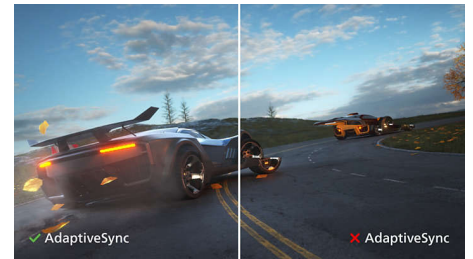

Технология Adaptive-Sync

Вам больше не нужно выбирать между разрывами изображения и задержкой кадров во время игрового процесса. Технология адаптивной синхронизации Adaptive-Sync обеспечивает плавный вывод изображения без помех практически при любой частоте кадров и малое время отклика.