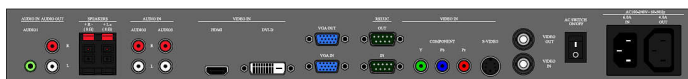

Podporované rozlíšenie displeja

- Počítačové formáty: 640 x 480, 60, 67, 72, 75 Hz, 800 x 600, 56, 60, 72, 75 Hz, 1024 x 768, 60 Hz, 1280 x 768, 60 Hz, 1280 x 800, 60 Hz, 1 280 x 1024, 60 Hz, 1360 x 768, 60 Hz, 1366 x 768, 60 Hz, 1440 x 900, 60 Hz, 1600 x 1200 pri 60 Hz, 1920 x 1080, 60 Hz, 1920 x 1200, 60 Hz
- Formáty videa: 480i, 60 Hz, 480p, 60 Hz, 576p, 50 Hz, 576i, 50 Hz, 720p, 50, 60 Hz, 1 080i, 50, 60 Hz, 1080p, 50, 60 Hz

Rozmery

- Hrúbka rámpy: 30 mm/1,2"
- Inteligentný vkladací držiak: 160 x 300 x 55 mm
- Výška zostavy (so stojanom): 666 mm
- Inteligentný nástavec v palcoch (Š x V x H): 6,3 x 11,81 x 2,17"
- Výška zostavy (so stojanom) (palce): 26.2 palec
- Šírka prístroja: 993 mm
- Hmotnosť výrobku: 27 kg
- Hĺbka zostavy (so stojanom): 319 mm
- Výška prístroja: 586 mm
- Hĺbka prístroja: 120 mm
- Hĺbka zostavy (so stojanom) (palce): 12.6 palec
- Šírka zostavy (palce): 39.1 palec
- Výška zostavy (palce): 23.1 palec
- Upevnenie na stenu: 200 x 200 mm/200 x 400 mm
- Hĺbka zostavy (palce): 4.7 palec
- Hmotnosť produktu (v librách): 59,4 lb

Prevádzkové podmienky

- Rozsah teploty (prevádzkový): 0 - 40 °C
- MTBF: 60 000 hodina(y)
- Relatívna vlhkosť: 5 - 90 %

Príslušenstvo

- Dodávané príslušenstvo: Diaľkové ovládanie, Batérie pre diaľkové ovládanie, Napájací kábel striedavého prúdu (AC), VGA kábel, Používateľská príručka na disku CD-ROM, Stručná príručka spustenia
- Stojan: BM05411 + BM00001

Dátum vydania
2024-03-30

Verzia: 13.3.1

EAN: 87 12581 60482 0

© 2024 Koninklijke Philips N.V.
Všetky práva vyhradené.

Autor si vyhradzuje právo zmeny špecifikácií bez oznámenia. Ochranné známky sú majetkom Koninklijke Philips N.V. alebo ich príslušných vlastníkov.

www.philips.com