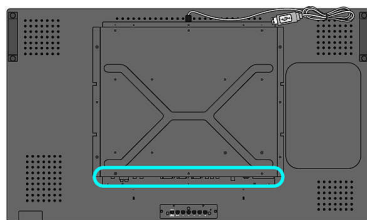

Podporované rozlíšenie displeja

- Počítačové formáty: 640 x 480, 60, 67, 72, 75 Hz, 800 x 600, 56, 60, 72, 75 Hz, 1024 x 768, 60 Hz, 1280 x 768, 60 Hz, 1280 x 800, 60 Hz, 1 280 x 1024, 60 Hz, 1360 x 768, 60 Hz, 1366 x 768, 60 Hz, 1440 x 900, 60 Hz, 1600 x 1200 pri 60 Hz, 1920 x 1080, 60 Hz, 1920 x 1200, 60 Hz
- Formáty videa: 480i, 60 Hz, 480p, 60 Hz, 576p, 50 Hz, 576i, 50 Hz, 720p, 50, 60 Hz, 1 080i, 50, 60 Hz, 1080p, 50, 60 Hz

Rozmery

- Hrúbka rámpy: 30 mm/1,2"
- Inteligentný vkladací držiak: 160 x 300 x 55 mm
- Výška zostavy (so stojanom): 666 mm
- Inteligentný nástavec v palcoch (Š x V x H): 6,3 x 11,81 x 2,17"
- Výška zostavy (so stojanom) (palce): 26.2 palec
- Šírka prístroja: 993 mm
- Hmotnosť výrobku: 27 kg
- Hĺbka zostavy (so stojanom): 319 mm
- Výška prístroja: 586 mm
- Hĺbka prístroja: 120 mm
- Hĺbka zostavy (so stojanom) (palce): 12.6 palec
- Šírka zostavy (palce): 39.1 palec
- Výška zostavy (palce): 23.1 palec
- Upevnenie na stenu: 200 x 200 mm/200 x 400 mm
- Hĺbka zostavy (palce): 4.7 palec
- Hmotnosť produktu (v librách): 59,4 lb

Prevádzkové podmienky

- Rozsah teploty (prevádzkový): 0 - 40 °C
- MTBF: 60 000 hodina(y)
- Relatívna vlhkosť: 5 - 90 %

Príslušenstvo

- Dodávané príslušenstvo: Diaľkové ovládanie, Batérie pre diaľkové ovládanie, Napájací kábel striedavého prúdu (AC), VGA kábel, Používateľská príručka na disku CD-ROM, Stručná príručka spustenia
- Stojan: BM05411 + BM00001

Dátum vydania
2024-03-30

Verzia: 13.3.1

EAN: 87 12581 60482 0

© 2024 Koninklijke Philips N.V.
Všetky práva vyhradené.

Autor si vyhradzuje právo zmeny špecifikácií bez oznámenia. Ochranné známky sú majetkom Koninklijke Philips N.V. alebo ich príslušných vlastníkov.

www.philips.com