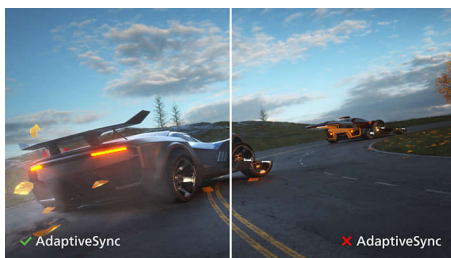

Оптимальные возможности подключения

- Встроенная док-станция с USB-C
- Встроенный переключатель KVM для простого переключения между источниками

PHILIPS

Особенности

32:10 SuperWide

Монитор 32:10 SuperWide 43" с разрешением 3840 x 1200 создан в качестве замены многоэкранным конфигурациям и работы с максимально широким форматом. Он является полноценной заменой двум мониторам 16:10, расположенным друг возле друга. Мониторы SuperWide позволяют использовать все возможности многоэкранной конфигурации без необходимости в настройке нескольких мониторов.

Технология Adaptive-Sync

Вам больше не нужно выбирать между разрывами изображения и задержкой кадров во время игрового процесса. Технология адаптивной синхронизации Adaptive-Sync обеспечивает плавный вывод изображения без помех практически при любой частоте кадров и малое время отклика.

Изогнутый дисплей 1800r

Инновационный изогнутый дисплей обеспечивает минимум искажений, более широкий угол обзора и меньшее количество бликов, а также обеспечивает создание комфортного для глаз изображения.