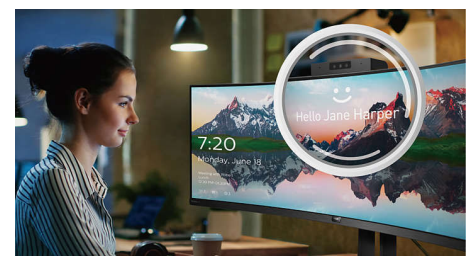

Выдвижная веб-камера с Windows Hello™

Инновационная и безопасная веб-камера Philips будет готова к работе при первой необходимости, а после окончания работы будет убрана обратно в монитор. Веб-камера также оснащена современными датчиками распознавания лица Windows Hello™, которые помогают выполнять вход в систему Windows менее чем за 2 секунды, что в 3 раза быстрее ввода пароля.

←32:10→
Curved
SuperWide

Adaptive-Sync

Multiview

USB-C Docking

MultiClient
Integrated KVM

Windows Hello

VESA CERTIFIED
DisplayHDR 400

LowBlue Mode

Flicker-free