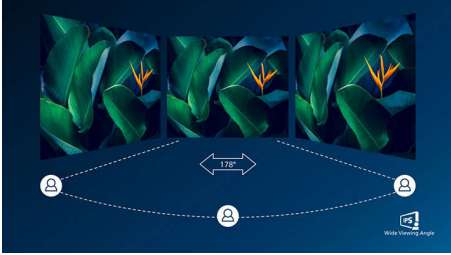

Philips
液晶顯示器搭配 USB-C

E Line

27 吋 (68.6 公分)
1920 x 1080 (Full HD)

273E1EW

驚艷動人

這款全新飛利浦 E line USB-C 顯示器兼具美感與功能。您可以將螢幕放大，接上外部顯示器，也能為智慧型手機充電，全靠一條 USB-C 纜線。

個人專屬功能

- HDMI 確保通用數位連接性
- EasyRead 易讀模式，享受閱讀紙本的體驗
- 不閃爍技術降低眼睛疲勞
- LowBlue 模式可提供舒適的生產力

單一纜線 USB-C 連接

- 一條纜線便能放大螢幕並為裝置充電

卓越的影像品質

- SmartContrast 提供豐富的黑色細節
- 16:9 Full HD 顯示器，呈現清晰細膩影像
- IPS LED 廣視角技術，提供精準銳利的影像和色彩
- 專為玩家設計的 SmartImage 遊戲模式

PHILIPS

液晶顯示器搭配 USB-C
E Line 27 吋 (68.6 公分), 1920 x 1080 (Full HD)

焦點

USB-C 連接

這款飛利浦顯示器的內建 USB-C 接頭符合 USB 電力傳輸標準。透過靈活應變的智慧型電源管理，用一條 USB-C 纜線，即可從顯示器直接為相容的裝置充電。其纖薄的可翻轉 USB-C 連接簡單，方便您在自己的筆記型電腦上觀賞高解析度視訊。

IPS 技術

IPS 顯示器採用先進技術，創造 178/178 度的超廣視角，讓您可從幾乎任何角度位置觀看顯示器。不同於一般 TN 面板，IPS 顯示器能為您畫質驚人、色彩逼真的清晰影像，不僅適合欣賞相片、觀看電影、瀏覽網路，更適合用於講究色彩準確度和亮度穩定性的專業用途。

16:9 Full HD 顯示器

畫質決定一切！雖然一般顯示器的畫質還算差強人意，但您想要的更多。本顯示器提供強化的 Full HD 1920 x 1080 解析度。有了 Full HD 帶來銳利細節，再加上高亮度、驚豔對比和真實色彩，完美呈現逼真畫面。

SmartContrast

SmartContrast 是一項飛利浦技術，可分析正在顯示的內容，並自動調整色彩和控制背光強度，動態強化對比度以顯示最佳數位影像和視訊，或是玩遊戲時能顯示暗色調。選擇使用「經濟」模式時，會調整對比度並微調背光，以適當顯示日常辦公室應用程式並降低耗電量。