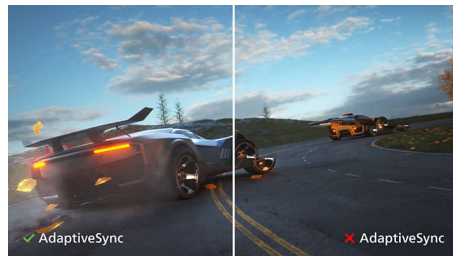

Технология Adaptive-Sync

Вам больше не нужно выбирать между разрывами изображения и задержкой кадров во время игрового процесса.

Технология адаптивной синхронизации Adaptive-Sync обеспечивает плавный вывод изображения без помех практически при любой частоте кадров и малое время отклика.