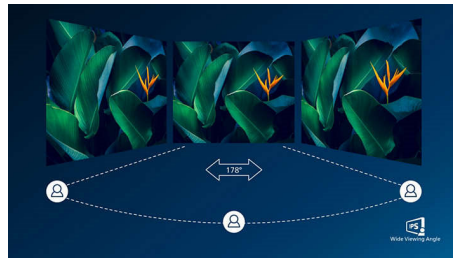

Технология IPS

В IPS-дисплеях используется прогрессивная технология, обеспечивающая широкий угол обзора 178/178 градусов для просмотра дисплея практически под любым углом, — даже при повороте на 90 градусов! По сравнению со стандартными TN-панелями IPS-дисплеи обеспечивают значительно более высокую четкость изображения и яркие цвета, что делает их идеальным решением не только для просмотра фотографий, фильмов и веб-сайтов, но также и для работы в профессиональных приложениях, где требуется точная передача цвета и яркости.