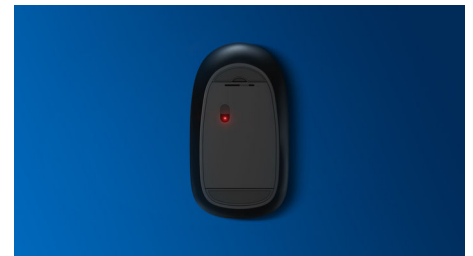

Philips 400 Series
Kabellose Maus

4 Tasten

2,4 GHz, kabellos
Optischer Sensor

SPK7423

Kabelloser Tragekomfort überall

Diese komfortable und stylische Maus passt sich nicht nur Ihrer Hand an, sie lässt sich auch einfach in Ihrer Tasche verstauen. Dieser praktische Begleiter verfügt über eine kabellose Verbindung und einen optischen Sensor, der auf fast allen Oberflächen problemlos funktioniert.

Komplett kabellos

- Kein Kabelgewirr dank einfach zu verbindendem, kabellosem Design
- Kopf frei dank langer Akkulebensdauer

Angenehme, präzise Steuerung

- Hochauflösende optische Abtastung für flüssige Steuerung
- Komfortables, ergonomisches Mausdesign, das sich gut anfühlt.
- Die beidhändige Form fühlt sich sowohl in der linken als auch in der rechten Hand gut an.

SPK7423/00

Besonderheiten

Einfach zu verbinden

Das kabellose Design erleichtert Ihnen das Leben – einfach zu verbinden und ohne Kabelgewirr.

Lange Akku-Betriebsdauer

Die lange Akkulebensdauer bedeutet, dass Sie die Akkus nur selten austauschen müssen – für eine lange und zuverlässige Verwendung.

Flüssige optische Abtastung

Hochauflösende optische Abtastung für flüssige Steuerung

Bequemes, ergonomisches Design

Komfortables, ergonomisches Mausdesign, das sich gut anfühlt.

Mausdesign für beide Hände