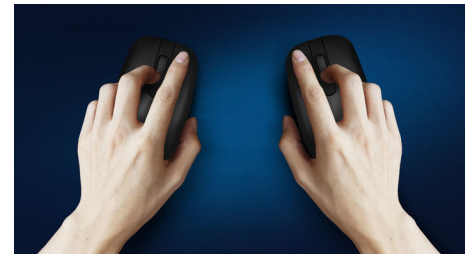

Komplett kabellos

- Kein Kabelgewirr dank einfach zu verbindendem, kabellosem Design
- Kopf frei dank langer Akkulebensdauer

Angenehme, präzise Steuerung

- Hochauflösende optische Abtastung für flüssige Steuerung
- Komfortables, ergonomisches Mausdesign, das sich gut anfühlt.
- Die beidhändige Form fühlt sich sowohl in der linken als auch in der rechten Hand gut an.

Flüssige optische Abtastung

Hochauflösende optische Abtastung für flüssige Steuerung

Bequemes, ergonomisches Design

Komfortables, ergonomisches Mausdesign, das sich gut anfühlt.

Mausdesign für beide Hände