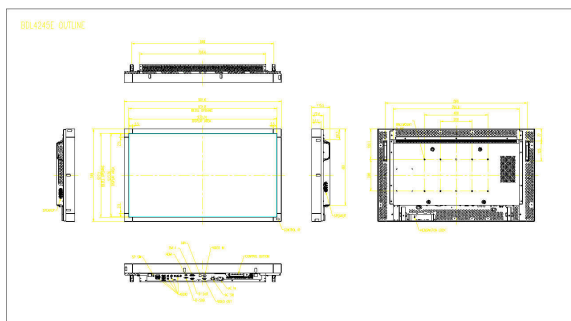

Podržana rezolucija zaslona

- Računalni formati: 640 x 480, 60, 67, 72, 75 Hz, 800 x 600, 56, 60, 72, 75 Hz, 1024 x 768, 60 Hz, 1280 x 768, 60 Hz, 1280 x 800, 60 Hz, 1280 x 1024, 60 Hz, 1360 x 768, 60 Hz, 1366 x 768, 60 Hz, 1440 x 900, 60 Hz, 1600 x 1200, 60 Hz, 1920 x 1080, 60 Hz, 1920 x 1200, 60 Hz
- Video formati: 480i, 60Hz, 480p, 60 Hz, 576 p, 50 Hz, 576i, 50 Hz, 720p, 50, 60 Hz, 1080i, 50, 60 Hz, 1080p, 50, 60 Hz

Dimenzije

- Debljina prednje ploče: 28,5 mm / 1,1 inča
- Širina uređaja: 992 mm
- Masa proizvoda: 23 kg
- Visina uređaja: 584 mm
- Dubina uređaja: 116 mm
- Postavljena širina (inči): 39,0 inča
- Postavljena visina (inči): 23,0 inča
- Zidni nosač: 200 x 200 mm, 400 x 200 mm
- Postavljena dubina (inči): 4,6 inča
- Masa proizvoda (lb): 50,7 lb

Uvjeti rada

- Raspon temperature (rada): 0 - 40 °C
- MTBF: 50 000 sat(i)
- Relativna vlažnost: 5 - 90 %

Dodatna oprema

- Dodatna oprema u kompletu: Daljinski upravljač, Baterije za daljinski upravljač, AC mrežni kabel, VGA kabel, Vodič za korisnike na CD-ROM-u, Kratke upute za korisnike
- Dodatna oprema (opcija): Fiksni nosač za montažu na zid, Prilagodljivi nosač za montažu na zid, Montaža na strop
- Postavljen uz zid: BM04642

Razno

- Jezici prikaza na zaslonu: Engleski, Francuski, Njemački, Talijanski, Poljski, Turski, Ruski, Pojednostavljeni kineski
- Jamstvo: Europa / Sjeverna Amerika: 3 godine
- Odobrenja prema propisima: CE, FCC, klasa B, UL/cUL, CCC, C oznaka, RoHS

Datum izdavanja
2024-03-27

Verzija: 8.2.2

EAN: 87 12581 61884 1

© 2024 Koninklijke Philips N.V.
Sva prava pridržana.

Specifikacije su podložne promjeni bez prethodne obavijesti. Trgovačke marke su u vlasništvu tvrtke Koninklijke Philips N.V. ili njihovih odgovarajućih vlasnika.

www.philips.com