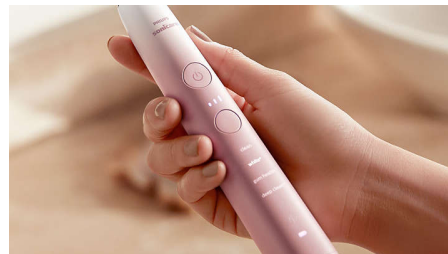

4 načina rada / 3 intenziteta

Odaberite između 4 načina četkanja: Clean za odlično svakodnevno čišćenje, White+ za bjelji osmijeh, Gum Health za nježno, ali učinkovito čišćenje desni i Deep Clean+ za osvježavajuće dubinsko čišćenje. Tri postavke intenziteta od niskog do visokog omogućuju vam da poboljšate učinkovitost ili njegu osjetljivih desni.