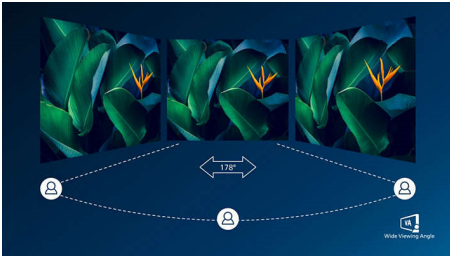

A kényelmes hatékonyságra tervezve

- EasyRead üzemmód a papírhoz hasonló olvasási élményért
- Kevésbé fárasztja a szemet a villódzásmentes technológiának köszönhetően
- LowBlue üzemmód a szemet kímélő hatékonyság érdekében

PHILIPS

LCD monitor
S sorozatú, 27" (68,5 cm), 2560 x 1440 (QHD)

275S9JML/00

Fénypontok

VA-kijelző

A Philips VA LED-kijelző korszerű, réteges, függőleges elrendezésű technológiát használ, amely rendkívül nagy kontrasztarányt biztosít a széles nézési szögű és élénk színű képeken. Míg az általános irodai alkalmazásokat könnyű használni, a kijelző kifejezetten fényképek, internetezés, mozifilmek, játékok és igényes grafikai alkalmazások számára lett kifejlesztve. Az optimalizált pixelkezelési technológia 178/178 fokos, rendkívül széles betekintési szöget biztosít, ami éles képeket eredményez.