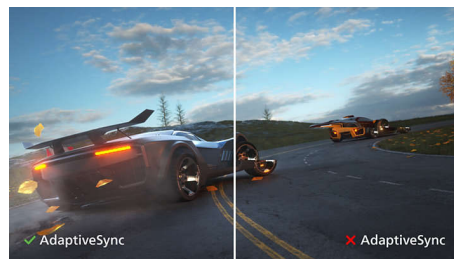

Tehnologie de sincronizare adaptivă

Jocurile nu ar trebui să presupună o alegere între redare sacadată și cadre întrerupte. Obține performanțe fluide, fără artefacte, practic la orice rată de cadre cu tehnologia de

275S1AE/01

sincronizare adaptivă, reîmprospătarea lină și rapidă și timpul de răspuns ultrarapid.