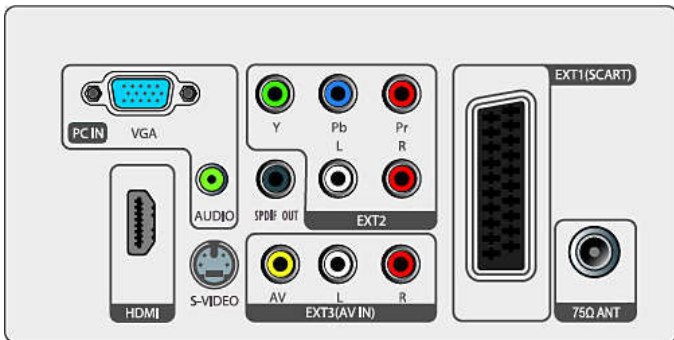

เสียง

- พลังขับเสียง: 2 x 3W

- การเพิ่มคุณภาพเสียง: Incredible Surround, Smart Sound
- ระบบเสียง: Mono, สเตอริโอ, Nicam Stereo

ขาตั้ง

- เอียง: -3/+12 องศา

กำลังไฟ

- แหล่งจ่ายไฟหลัก: 100-240V, 50/60Hz
- โหมดปิด: 0.2W (ทั่วไป)
- โหมดเปิด: 25W (ทั่วไป)
- โหมดสแตนด์บาย: 0.5W (ทั่วไป)
- อุณหภูมิแวดล้อม: 0° C ถึง 40° C

ความละเอียดของจอแสดงผลที่รองรับ

- รูปแบบคอมพิวเตอร์: 1366 x 768, 60Hz
- รูปแบบวิดีโอ: 480i, 60Hz, 480p, 60Hz, 576i, 50Hz, 576p, 50Hz, 720p, 50, 60Hz, 1080i, 50, 60Hz, 1080p, 50, 60Hz

ขนาด

- ผลิตภัณฑ์พร้อมขาตั้ง (มม.): 519 x 404 x 176 มม.
- บรรจุภัณฑ์หน่วยเป็น มม. (กว้างxสูงxลึก): 570 x 459 x 118 มม.
- ผลิตภัณฑ์ไม่มีขาตั้ง (มม.): 519 x 404 x 47 มม.

น้ำหนัก

- ผลิตภัณฑ์พร้อมบรรจุภัณฑ์ (กก.): 6.0 กก.
- ผลิตภัณฑ์พร้อมขาตั้ง (กก.): 4.6 กก.
- ผลิตภัณฑ์ไม่มีขาตั้ง (กก.): 4.0 กก.

จูนเนอร์/เครื่องรับ/เครื่องส่ง

- อินพุตสายอากาศ: สายเคเบิลโคแอกเชียล 75 โอห์ม (IEC75)
- ระบบ TV: PAL I, PAL B/G, PAL D/K
- การเล่นวิดีโอ: NTSC, PAL
- จอแสดงผลของจูนเนอร์: PLL

อุปกรณ์เสริม

- อุปกรณ์เสริมที่มีให้: ขาตั้ง, คู่มือเริ่มต้นใช้งานอย่างย่อ, คู่มือผู้ใช้, รีโมทคอนโทรล, สายเคเบิล VGA, สายสัญญาณเสียง, สายไฟ

วันที่ออก 2024-04-07

เวอร์ชัน: 2.0.3

EAN: 87 12581 56150 5

© 2024 Koninklijke Philips N.V.
สงวนลิขสิทธิ์

ข้อมูลจำเพาะอาจเปลี่ยนแปลงได้โดยไม่ต้องแจ้งให้ทราบล่วงหน้า เครื่องหมายการค้าเป็นสมบัติของ Koninklijke Philips N.V. หรือเจ้าของรายอื่นๆ

www.philips.com