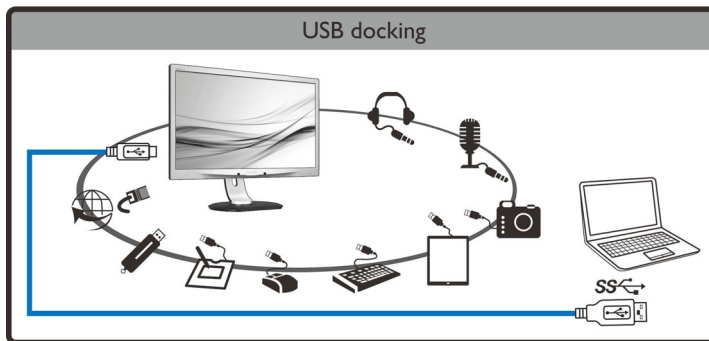

- tartó (100 x 100 mm)
- Vezérlőprogram: SmartControl

Állvány

- Magasságállítási lehetőség: 150 mm
- Forgócsap: 90 fok
- Elforgatás: -175/175 fok
- Döntés: -5/30 fok

Tápellátás

- ECO mód: 11,1 W (tipikus)
- Tápellátás: 100–240 V AC, 50–60 Hz, Beépített
- Kikapcsolt mód: 0 watt az AC kapcsolóval
- Bekapcsolt mód: 13,14 W (tipikus) (EnergyStar tesztmódszer)
- Készenléti üzemmód: < 0,3 W (tipikus)
- Tápellátás LED-indikátora: Működés - Fehér, Készenléti mód - Fehér (villogó)
- Energiacímke-osztály: D

Méreték

- A csomagolás méretei mm-ben (Sz x Ma x Mé): 603 x 492 x 224 mm
- Termék állvány nélkül (mm): 541 x 332 x 57 mm
- Termék állvánnyal (max. magasság): 541 x 527 x 257 mm

Tömeg

- Termék csomagolással együtt (kg): 8,33 kg
- Termék állvánnyal (kg): 5,95 kg
- Termék állvány nélkül (kg): 3,52 kg

Üzemeltetési feltételek

- Tengerszint feletti magasság: Üzemen: +12 000 láb (3658 m), üzemen kívül: +40 000 láb (12 192 m)
- Hőmérséklettartomány (üzem): 0–40 °C °C
- Relatív páratartalom: 20–80 %
- Hőmérséklet-tartomány (tárolási): -20 °C-tól 60 °C-ig °C
- MTBF (bizonyított): 70 000 óra (háttérvilágítás nélkül)

Fenntarthatóság

- Környezet és energia: EnergyStar 8.0, PowerSensor, EPEAT*, TCO Certified Edge, RoHS
- Újrafelhasznált műanyag: 85%
- Újrafelhasználható csomagolóanyag: 100 %
- Speciális anyagok: PVC- és BFR-mentes készülékház, Higanymentes

Kiadás dátuma
2024-04-30

Verzió: 5.0.1

EAN: 87 12581 74353 6

© 2024 Koninklijke Philips N.V.
Minden jog fenntartva.

A műszaki adatok előzetes figyelmeztetés nélkül változhatnak. Minden védjegy a Koninklijke Philips N.V. céget, vagy az illető jogtulajdonost illeti

www.philips.com

Megfelelőség és szabványok

- Előírt jóváhagyások: CE jelzés, FCC B osztály, SEMKO, cETLus, CU-EAC, TUV Ergo, TUV/GS, EPA, WEEE, UKRÁN, ICES-003, SASO, KUCAS

Ház

- Befejezés: Szerkezet
- Láb: Fekete
- Elülső keret: Fekete
- Hátsó burkolat: Fekete

A doboz tartalma:

- Kábelek: D-Sub kábel, USB-kábel, hálózati kábel
- Egy monitor állvánnyal
- Felhasználói dokumentáció

* A képek, videók és a hang legjobb minősége érdekében azt ajánljuk, a notebook PC és a Philips kijelző közötti csatlakozáshoz használjon USB 3.0 kapcsolatot.

* Az olyan műveletek, mint pl. a képernyőmegosztás, az internetes online video- és audióstreamelés befolyásolhatják a hálózati teljesítményt. A hardver, a hálózati sávszélesség és annak teljesítménye meghatározzák az általános audio- és videominőséget.

* Az ábrán látható notebook, billentyűzet és egér csak szemléltető célt szolgálnak, nem a termék részei.

* Az „IPS” márkanév/védjegy és a kapcsolódó technológiai szabadalmak a megfelelő tulajdonosokhoz tartoznak.

* Az EPEAT minősítés csak ott érvényes, ahol a termék regisztrálása a Philips részéről megtörtént. Kérjük, tekintse meg a <https://www.epeat.net/> weboldalt a regisztráció Ön országában érvényes státuszával kapcsolatban.

* A válaszidő értéke megegyezik a SmartResponse értékével