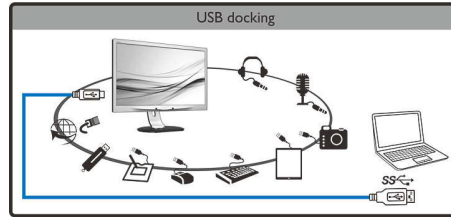

Az egyszerűség varázsa

- Csatlakozás az Internethez vagy belső hálózathoz a beépített Ethernet port használatával
- Egyetlen USB 3.0 kábel dokkolja notebookját a képernyőhöz
- Hozzáférés a perifériákhoz, a billentyűzethez és az egérhez a hubon keresztül
- Egykábeles video- és audioátvitel notebookról
- Valódi plug and play működés a kényelmes kétkijelzős beállításhoz

PHILIPS

Fénypontok

Csatlakozás beépített Ethernet porton keresztül

Csatlakozás az Internethez vagy belső hálózathoz a beépített Ethernet port használatával

Növelje a vizuális élményt egyetlen kábellel

Ez az innovatív, nagy méretű Philips kijelző egyszerű portduplázást tesz lehetővé bármilyen notebook számára. Különösen a korlátozott számú csatlakozóval rendelkező, legújabb Ultra book típusú eszközökhöz illeszkedik. A beépített USB 3.0 hubbal, Ethernet funkcióval és sztereó hangszórókkal rendelkező kijelző lehetőséget biztosít Önnek a video- és audiotartalmak továbbítására, valamint egy egyetlen USB-kábeles csatlakozással Internet- és belső hálózati hozzáférésre. Ezzel a továbbfejlesztett USB 3.0 vagy USB 2.0 „plug and play” csatlakozással kiterjesztheti munkaszalát NBPC és Philips kijelzőinek együttes használatával, mindezt nehézkes felbontás-beállítások vagy kábelrengeteg nélkül.

Egykábeles átvitel

Egykábeles video- és audioátvitel notebookról

Valódi plug and play működés

Valódi plug and play működés a kényelmes kétkijelzős beállításhoz

USB hub a perifériákhoz

Mostantól opcionális, teljes méretű billentyűzetet és egeret is csatlakoztathat ennek az innovatív Philips kijelzőnek az USB hubjához. Egyszerűen csatlakoztassa notebookját a kijelzőhöz egyetlen USB kábelen keresztül, és azonnal használatba veheti a csatlakoztatott további perifériákat, mint pl. külső HDD, fényképezőgép, USB meghajtó - a Full HD video-, audio-, és internetfunkciók mellett. Ha szeretné, továbbra is használhatja NBPC billentyűzetét és trackpad érintőlapját, a megszokott módon.