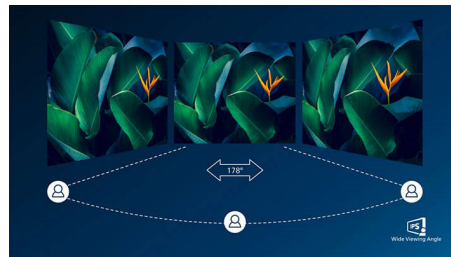

Egykábeles átvitel

Egykábeles video- és audioátvitel notebookról

Valódi plug and play működés

Valódi plug and play működés a kényelmes kétkijelzős beállításhoz

USB hub a perifériákhoz

Mostantól opcionális, teljes méretű billentyűzetet és egeret is csatlakoztathat ennek az innovatív Philips kijelzőnek az USB hubjához. Egyszerűen csatlakoztassa notebookját a kijelzőhöz egyetlen USB kábelen keresztül, és azonnal használatba veheti a csatlakoztatott további perifériákat, mint pl. külső HDD, fényképezőgép, USB meghajtó - a Full HD video-, audio-, és internetfunkciók mellett. Ha szeretné, továbbra is használhatja NBPC billentyűzetét és trackpad érintőlapját, a megszokott módon.

IPS technológia

Az IPS-képernyők olyan továbbfejlesztett technológiát alkalmaznak, amely rendkívül széles, 178/178 fokos nézési szöget nyújt. Így a képernyőt szinte bármilyen szögből nézheti – akár 90 fokban elforgatott módban is! A normál TN panelekkel ellentétben az IPS-képernyő kifejezetten éles képet és élénk színeket biztosít, ezért nemcsak fotók, filmek megtekintéséhez vagy web-böngészéshez ideális, hanem olyan professzionális