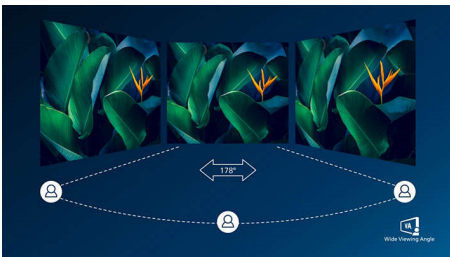

曲面ディスプレイデザイン

曲面デザインを採用したデスクトップモニターは、個人的なユーザー体験に最適です。曲面スクリーンなら、デスクにしながら映像に集中できます。

Ultra Wide Color テクノロジー

Ultra Wide Color テクノロジーは、広範囲の色を表示できるため、きわめて鮮明な画像を実現します。Ultra Wide Color の「広色域」は、緑をより自然に近く、赤をさらに鮮明に、青をもっと深く再現。メディアエンターテインメントや画像、プロダクションに生き生きとした鮮やかな色彩を吹き込みます。

VA ディスプレイ

フィリップスの VA LED ディスプレイは、高度なマルチドメイン化によるパーティカルアライメント (垂直配向) テクノロジーを採用し、極めて鮮明で明るい画像

向けに非常に高いスタティックコントラスト比を実現します。このディスプレイは、標準的なオフィス用途はもちろんのこと、特に写真、ウェブの閲覧、映画、ゲーム、要求の厳しいグラフィックス系用途に最適です。最適化されたピクセル管理テクノロジーにより 178/178 度の超広視野角を提供し、画像をくっきりと表示します。