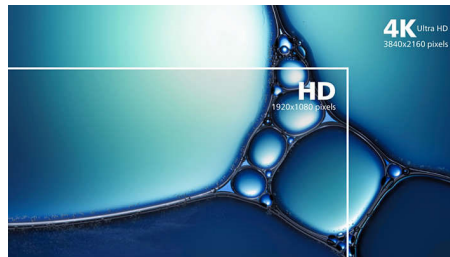

ウルトラクリア 4K UHD 解像度

高性能パネルを採用した、このフィリップスのディスプレイは、ウルトラクリア 4K UHD (3840 x 2160) 解像度の映像を実現します。3D グラフィックアプリケーションを使用し、CAD できわめて詳細な画像を必要とする方や、膨大な量のスプレッドシートで財務ウィザードを使用する方も、フィリップスのディスプレイなら、映像やグラフィックを鮮やかに表示することができます。