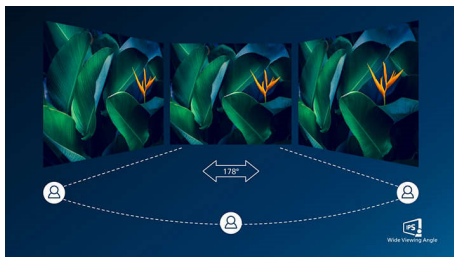

LCD monitor s rozlíšením Full HD
V Line 22 (uhlopriečka 21,5"/54,6 cm), 1920 x 1080 (Full HD)

223V7QHAB/00

Hlavné prvky

Technológia IPS

Displeje IPS využívajú pokročilú technológiu, ktorá poskytuje výnimočne široké pozorovacie uhly 178/178 stupňov, takže displej je možné sledovať z prakticky ľubovoľného uhla. Na rozdiel od štandardných panelov TN prinášajú displeje IPS mimoriadne svieži obraz so živými farbami, takže sú ideálne nielen na fotografie, filmy a prehľadávanie webu, ale aj na profesionálne aplikácie, ktoré po celú dobu vyžadujú presnosť farieb a konzistentný jas.