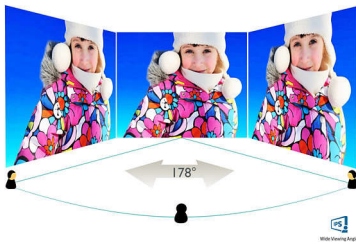

Philips
Monitor LCD cu Ultra
Wide-Color

E Line
27" (68,6 cm)
1920 x 1080 (Full HD)

276E7QDAB

Culori vibrante, realiste

cu un design elegant

Acest afișaj excepțional cu unghi de vizualizare larg și Ultra Wide-Color oferă culori realiste într-un design elegant, pentru o prezentare luminoasă și clară în orice birou sau casă.

Tehnologie IPS

Afișajele IPS utilizează o tehnologie avansată care vă oferă unghiuri extralargi de vizionare de 178/178 de grade, făcând posibilă vizualizarea din aproape orice unghi a afișajului. Spre deosebire de panourile TN standard, afișajele IPS vă oferă imagini remarcabil de clare în culori vii, ceea ce le face ideale nu numai pentru vizualizarea de fotografii, filme și pentru navigarea pe Web, dar și pentru aplicații profesionale care necesită un nivel înalt de acuratețe a culorilor și luminozitate uniformă în orice moment.

Afișaj 16:9 Full HD

Calitatea imaginii contează. Afișajele obișnuite oferă calitate, dar îți dorești mai mult. Acest afișaj are rezoluție Full HD 1920 x 1080. Cu Full HD pentru detalii clare îmbinate cu luminozitate mare, contrast incredibil și culori realiste care compun o imagine reală.

Imagine/Ecran

- Dimensiune ecran: 27 inch / 68,6 cm
- Raport lungime/lățime: 16:9
- Tip de ecran LCD: Tehnologie IPS
- Tip de iluminare de fundal: Sistem W-LED
- Dimensiune pixel: 0,311 x 0,311 mm
- Rezoluție optimă: 1920 x 1080 la 60 Hz
- Luminozitate: 250 cd/m²
- Culori afișaj: 16,7 m
- Gamă de culori (tipică): NTSC 104,4 % (CIE1976)*
- Raport de contrast (nominal): 1000:1
- SmartContrast: 20.000.000:1
- Timp de răspuns (nominal): 5 ms (gri-la-gri)*
- Unghi de vizualizare: 178° (O) / 178° (V), la C/R > 10
- Îmbunătățiri ale imaginii: SmartImage Lite
- Zonă vizualizare efectivă: 597,9 (Î) x 336,3 (V)
- Frecvență de scanare: 30 - 83 kHz (H) / 56 - 76 Hz (V)
- sRGB
- MHL: 1080P la 30 Hz
- Fără scintilații