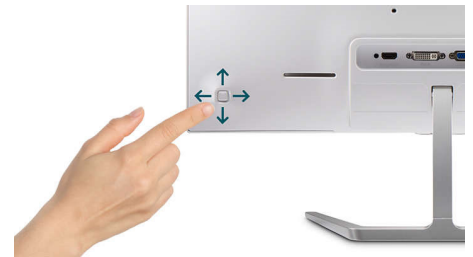

SmartContrast

SmartContrast este o tehnologie Philips care analizează conținutul pe care îl afișați, reglând automat culorile și controlând intensitatea luminii de fundal pentru îmbunătățirea dinamică a contrastului, în vederea obținerii celor mai bune imagini digitale și clipuri video sau pentru jocurile în care sunt afișate nuanțe întunecate. La selectarea modului Economic, contrastul este ajustat, iar iluminarea de fundal este reglată fin pentru afișarea precisă a aplicațiilor zilnice de birou și pentru un consum redus de energie.

Tastă de comutare meniu EasySelect

Tasta de comutare meniu EasySelect, cu locație discretă, îți permite să faci reglaje rapide și simple ale setărilor monitorului din meniul afișajului de pe ecran.

Specificații