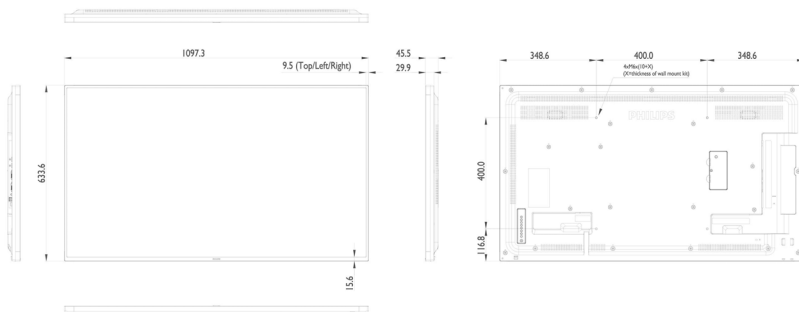

Strāvas padeve

- Elektrotīkla strāva: 100–240 V maiņstrāva, 50–60 Hz
- Patēriņš (tipisks): 67 W
- Enerģijas patēriņš gaidstāves režīmā: 0,4 W

Atbalstītā displeja izšķirtspēja

- Datora formāti: 1920 x 1080, 60 Hz, 1440 x 900, 60 Hz, 1366 x 768, 60 Hz, 1360 x 768, 60 Hz, 1280 x 800, 60 Hz, 1280 x 768, 60 Hz, 1024 x 768, 60 Hz, 800 x 600, 56, 60, 72, 75 Hz, 640 x 480, 60, 67, 72, 75 Hz
- Video formāti: 1080p, 50, 60 Hz, 1080i, 50, 60 Hz, 720p, 50, 60 Hz, 576i, 50 Hz, 576p, 50 Hz, 480p, 60 Hz, 480i, 60 Hz

Izmēri

- Komplekta platums: 1097,6 mm
- Produkta svars: 14,7 kg
- Komplekta augstums: 633,90 mm
- Komplekta dziļums: 45,5 mm
- Komplekta platums (collas): 43,2 colla
- Komplekta augstums (collas): 24,9 colla
- Sienas stiprinājums: 400 x 400 mm, M6
- Komplekta dziļums (collas): 1,8 colla
- Rāmja platums: 9,6 mm (augša / kreisā puse / labā puse), 15,7 mm (apakša)
- Produkta svars (mārciņas): 32,41 lb

Ekspluatācijas apstākļi

- Augstums: 0–3000 m
- Temperatūras diapazons (ekspluatācijā): 0–40 °C
- MTBF: 50 000 stundas
- Relatīvais mitrums: 20–80 %
- Temperatūras diapazons (uzglabāšanā): –20–60 °C

Multivides lietojumprogrammas

- USB video atskaņošana: MKV, MP4, TS, 3GP, AVI, FLV, MOV
- USB attēlu atskaņošana: BMP, GIF, JPEG, JPG, PDF, PNG
- USB audio atskaņošana: AAC, M4A, MP3, WMA, MP1, MP2

Iekšējais atskaņotājs

- CPU: Četrkodolu Cortex A9 1,8 GHz
- GPU: ARM Mali400 četrkodolu 533 MHz
- Atmiņa: 2 GB DDR3
- Uzglabāšana: 16 GB EMMC

Izlaides datums
2024-04-01

Versija: 7.0.1

EAN: 87 12581 74129 7

© 2024 Koninklijke Philips N.V.
Visas tiesības patur autors.

Specifikācijas var tikt mainītas bez paziņojuma. Preču zīmes ir Koninklijke Philips N.V. vai to attiecīgu īpašnieku īpašums.

www.philips.com