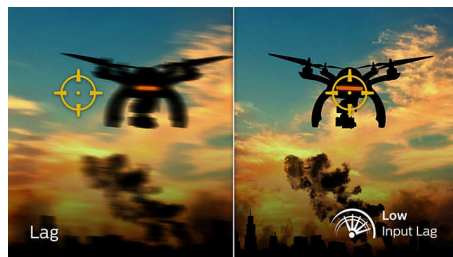

Malo kašnjenje ulaznog signala

Kašnjenje ulaznog signala vrijeme je između izvršavanja radnje na povezanim uređajima i prikaza rezultata na zaslonu. Malo kašnjenje ulaznog signala znači da je manje vremena potrebno između unosa naredbe na uređaju i prikaza rezultata na monitoru, čime se uvelike poboljšava doživljaj igranja igri koje su osjetljive na brze pokrete (naročito važno za one koji igraju brze, natjecateljske igre).