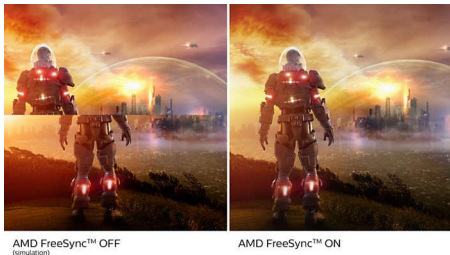

Prednost u igrama na vašoj je strani

- Brzina osvježavanja od 165Hz za izuzetno glatku, briljantnu sliku
- Brzi odziv (MPRT) u 1 ms za jasnu sliku i ugrađeno igranje
- AMD FreeSync™ Premium; glatko igranje bez treperenja i podrhtavanja
- SmartImage način rada za igre prilagođen igračima
- Malo kašnjenje ulaznog signala smanjuje kašnjenje signala s uređaja prema monitoru

PHILIPS

Full HD monitor za igranje
Momentum 3000 27" (68,5 cm), 1920 x 1080 (Full HD)

27M1N3200VS/00

Istaknute značajke

AMD FreeSync™ Premium

Igranje ne smije podrazumijevati izbor između isprekidane slike ili izlomljenih kadrova. AMD FreeSync™ Premium ozbiljnim igračima pruža gladak doživljaj igranja bez treperenja i uz najviše performanse. Nema kompromisa, igrate bez brige uz veliku brzinu osvježavanja, kompenzaciju malog broja kadrova i malo kašnjenje.