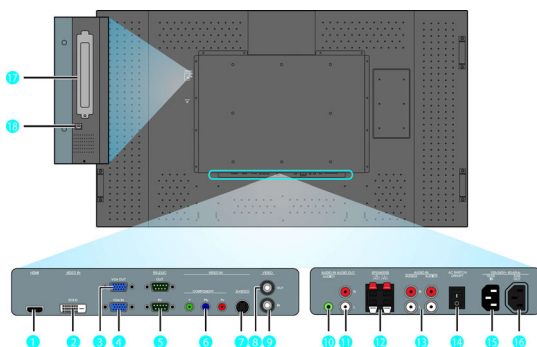

Dimenzije

- Debljina prednje ploče: 45 mm desno/lijevo, 42 mm gore, 39 mm dolje
- Širina uređaja: 1522 mm
- Masa proizvoda: 71,6 kg
- Visina uređaja: 889 mm
- Dubina uređaja: 124 mm
- Postavljena širina (inči): 59,9 inča
- Postavljena visina (inči): 35,0 inča
- Zidni nosač: 400 x 400 mm, 400 x 200 mm
- Postavljena dubina (inči): 4,9 inča
- Masa proizvoda (lb): 157,5 lb

Dimenzije proizvoda

- Širina: 152.2 cm
- Širina: 59.9 inča
- Visina: 88.9 cm
- Visina: 35.0 inča
- Dubina: 12.3 cm
- Dubina: 4.8 inča
- Masa: 71.6 kg
- Masa: 157.849 lb

Tehnički podaci

- Dodirne točke: Optičko prepoznavanje dodira s

Uvjeti rada

- Raspon temperature (rada): 0 - 40 °C
- MTBF: 50 000 sat(i)
- Relativna vlažnost: 5 - 90 %

Dodatna oprema

- Dodatna oprema u kompletu: Daljinski upravljač, Baterije za daljinski upravljač, AC mrežni kabel, VGA kabel, Vodič za korisnike na CD-ROM-u, Kratke upute za korisnike
- Dodatna oprema (opcija): Fiksni nosač za montažu na zid, Prilagodljivi nosač za montažu na zid, Montaža na strop
- Postavljen uz zid: BM06511

Razno

- Jezici prikaza na zaslonu: Engleski, Francuski, Njemački, Talijanski, Poljski, Turski, Ruski, Pojednostavljeni kineski
- Jamstvo: Europa / Sjeverna Amerika: 3 godine
- Odobrenja prema propisima: CE, FCC, klasa B, CCC, RoHS

Dimenzije pakiranja

- EAN: 87 12581 60484 4
- Broj proizvoda u kompletu: 1
- Vrsta pakiranja: Karton

Datum izdavanja
2024-03-27

Versija: 7.3.3

EAN: 87 12581 60484 4

© 2024 Koninklijke Philips N.V.
Sva prava pridržana.

Specifikacije su podložne promjeni bez prethodne obavijesti. Trgovačke marke su u vlasništvu tvrtke Koninklijke Philips N.V. ili njihovih odgovarajućih vlasnika.

www.philips.com