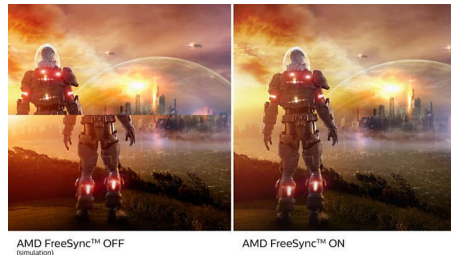

Плавный игровой процесс

Благодаря новому монитору Philips вам больше не нужно выбирать между разрывами изображения и задержкой кадров во время игрового процесса. Технология AMD FreeSync™ обеспечивает плавный вывод изображения без помех практически при любой частоте кадров и быстрый отклик.