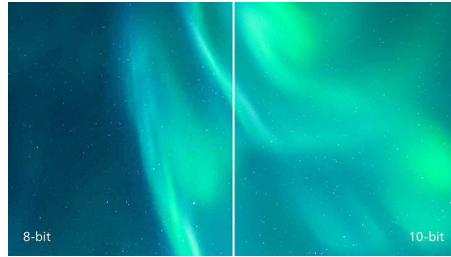

1,07 млрд. цветов

Этот дисплей обеспечивает исключительную глубину цвета благодаря цветовой гамме на 1,07 млрд цветов, а также точную градацию тонов, что позволяет точно воссоздавать яркие и насыщенные изображения. Оцените реалистичность изображений во время игр, просмотра видео или работы в приложениях для обработки графики.