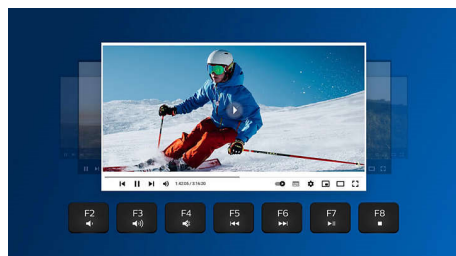

Par den med op til 3 enheder

Smuk kombination af mus med tastatur, der kan bruges til alt, og som gør det nemt at skifte mellem tre enheder, herunder en hvilken som helst computer, tablet og smartphone. Omskriv reglerne, så du nemt kan skifte mellem flere enheder.

Ergonomisk håndledsstøtte

Håndledsstøtten hjælper dig med at placere hænderne behageligt på tastaturet og giver et behageligt sted at hvile håndledene, når du ikke skriver.

multimediegenveje

Med disse multimediegenveje kan du nemt skifte til musik, lydstyrke eller videoafspilning med et enkelt klik.