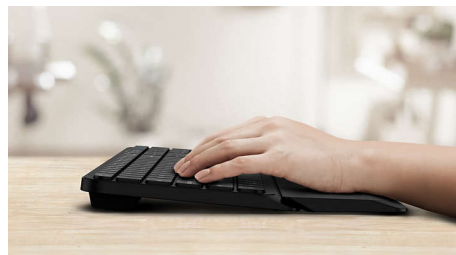

Philips 6000 series
Trådløs tastaturmus

Multienhedsfunktionalitet

Aftagelig håndledsstøtte
Lavt profildesign
Op til 3200 DPI (justerbar)

SPT6607B

Trådløs komfort, kompakt design

Denne kombination af tastatur og mus er skabt til produktivitet. Den er udstyret med en trådløs forbindelse, aftagelig håndledsstøtte, 3200 DPI i musefølsomhed og har kapacitet til at oprette forbindelse til op til tre enheder, hvilket giver dig en arbejdsplads med masser af tilslutningsmuligheder.

PHILIPS

Trådløs tastaturmus
Multienhedsfunktionalitet Aftagelig håndledsstøtte, Lavt profildesign, Op til 3200 DPI (justerbar)

SPT6607B/01

Vigtigste nyheder

Trådløs 2,4G-forbindelse

Undgå kabelrod. For alle tastaturer/mus, der er udstyret med denne funktion, kan du slutte tilbehøret til en hvilken som helst pc via en hurtig trådløs, 2,4 Hz forbindelse. Den overskuelige opsætningsproces og tilbehørets elegante design sikrer, at din arbejdsplads ser ren og kabelfri ud.

Par den med op til 3 enheder

Smuk kombination af mus med tastatur, der kan bruges til alt, og som gør det nemt at skifte mellem tre enheder, herunder en hvilken som helst computer, tablet og smartphone. Omskriv reglerne, så du nemt kan skifte mellem flere enheder.

Ergonomisk håndledsstøtte

Håndledsstøtten hjælper dig med at placere hænderne behageligt på tastaturet og giver et behageligt sted at hvile håndledene, når du ikke skriver.

multimediegenveje

Med disse multimediegenveje kan du nemt skifte til musik, lydstyrke eller videoafspilning med et enkelt klik.