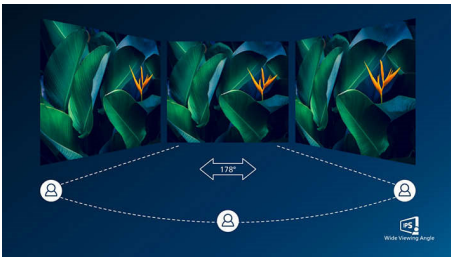

IPS-technologie

IPS-schermen maken gebruik van een geavanceerde technologie waardoor u kunt genieten van een extra brede kijkhoek van 178/178 graden. Hierdoor kunt u het scherm vanuit bijna elke hoek zien. De IPS-schermen bieden, in tegenstelling tot de normale TN-panelen, scherpe beelden met levendige kleuren. Niet alleen ideaal voor het bekijken van foto's, het afspelen van films en het surfen op internet, maar ook voor professionele toepassingen waarbij kleurnauwkeurigheid en constante helderheid zeer belangrijk is.