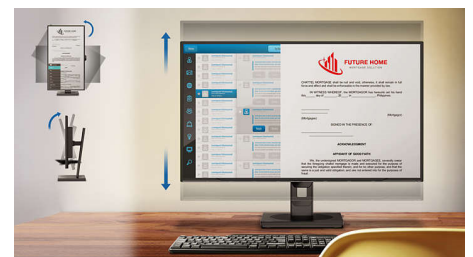

## Ingebouwde stereoluidsprekers

Er zijn twee stereoluidsprekers van hoge kwaliteit geïntegreerd in het beeldscherm. Deze kunnen in het zicht naar voren of uit het zicht omlaag, omhoog, naar achteren, enz. gericht zijn, afhankelijk van het model en het ontwerp.

## Compact Ergo Base

De Compact Ergo Base is een gebruiksvriendelijke monitorvoet van Philips met kantel-, draai- en hoogteverstellingsfuncties waarmee iedere gebruiker de monitor kan verstellen voor optimaal kijkcomfort en maximale efficiëntie.